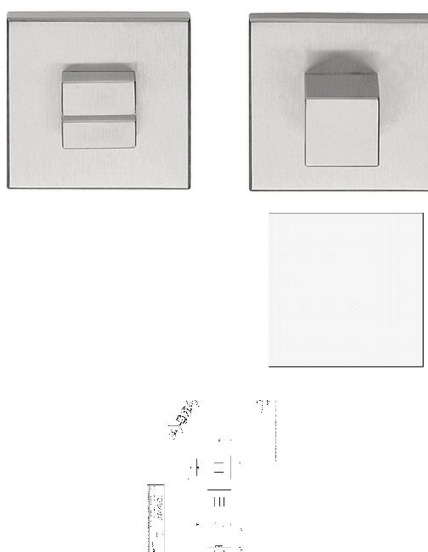

ПАРКЕТ | СТЕНОВЫЕ ПАНЕЛИ | ДВЕРИ

Защелка Formani SQUARE LSQWC50 Белый

Производитель: FORMANI
Код товара: 1501T062BMXXU
Артикул: FRM-1692
Дизайнер: Formani
Форма продажи: Набор
Цвет: Белый
Коллекция: SQUARE
Материал изделия: Нержавеющая сталь