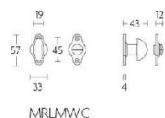

## Защелка Formani TIMELESS MRLMWC5 Латунь

**Производитель:** FORMANI  
**Код товара:** 0301T011OLXX5  
**Артикул:** FRM-1706  
**Дизайнер:** Formani  
**Форма продажи:** Набор  
**Цвет:** Латунь  
**Коллекция:** TIMELESS  
**Материал изделия:** Нержавеющая сталь