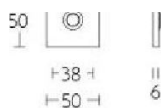

ПАРКЕТ | СТЕНОВЫЕ ПАНЕЛИ | ДВЕРИ

Дверной звонок Formani SQUARE LSQ50 Сатинированный черный

Производитель: FORMANI
Код товара: 1502Z027NMXX0
Артикул: FRM-1755
Дизайнер: Formani
Форма продажи: Штука
Цвет: Сатинированный черный
Коллекция: SQUARE
Материал изделия: Нержавеющая сталь