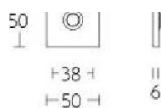

## Дверной звонок Formani SQUARE LSQ50 Белый

**Производитель:** FORMANI  
**Код товара:** 1502Z027BMXX0  
**Артикул:** FRM-1758  
**Дизайнер:** Formani  
**Форма продажи:** Штука  
**Цвет:** Белый  
**Коллекция:** SQUARE  
**Материал изделия:** Нержавеющая сталь