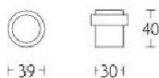

ПАРКЕТ | СТЕНОВЫЕ ПАНЕЛИ | ДВЕРИ

Ограничитель Formani BASICS LB10 Глянцевая медь + PVD

LB10

Производитель: FORMANI
Код товара: 1501Z028IKXX0
Артикул: FRM-1775
Дизайнер: Formani
Форма продажи: Штука
Цвет: Глянцевая медь + PVD
Коллекция: BASICS
Материал изделия: Нержавеющая сталь