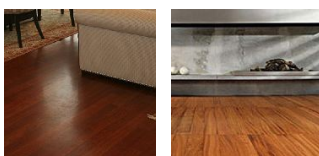

Инженерный паркет Bolzan Super Teorema Prefinito 2 Strati Дуссия

Производитель: BOLZAN

Код товара: Инженерный паркет Bolzan Super Teorema Prefinito 2 Strati
Дуссия

Артикул: BZ-137

Страна производства: Италия

Коллекция: Super Teorema Prefinito 2 Strati

Размеры: 600-1200x90x14 мм

Дизайн: Двухслойный инженерный паркет

Порода дерева: Дуссия

Селекция: Рустик, натур, селект (по выбору заказчика)

Фаска: Без фаски

Тип покрытия: Лак или масло (по выбору заказчика)

Соединение: Шип/паз

Тип поверхности: Матовая или глянцевая (по выбору заказчика)

Твёрдость породы: 4,0 по Бринеллю

КЛИЕНТСКИЙ ЦЕНТР

+7 (800) 100 83 54

Пишите нам

+7 (495) 972 83 54