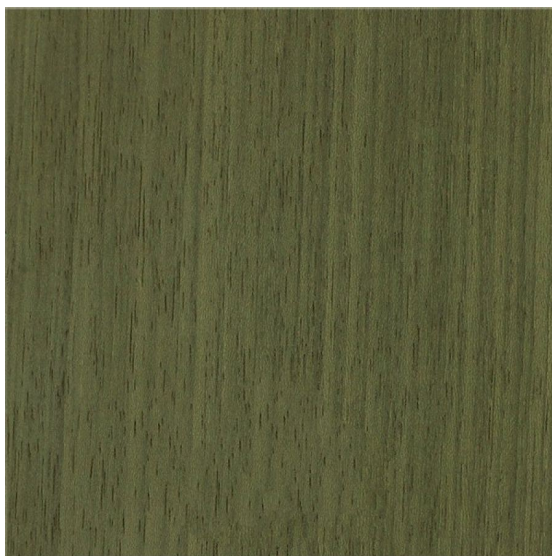

## Стеновые панели TABU KOTO TAB-135

**Производитель:** TABU

**Код товара:** Стеновые панели TABU KOTO TAB-135

**Артикул:**

**Страна производства:** Италия

**Размеры:** Любые размеры под заказ

**Порода дерева:** Кото

**Тип поверхности:** Матовая или глянцевая (по выбору заказчика)