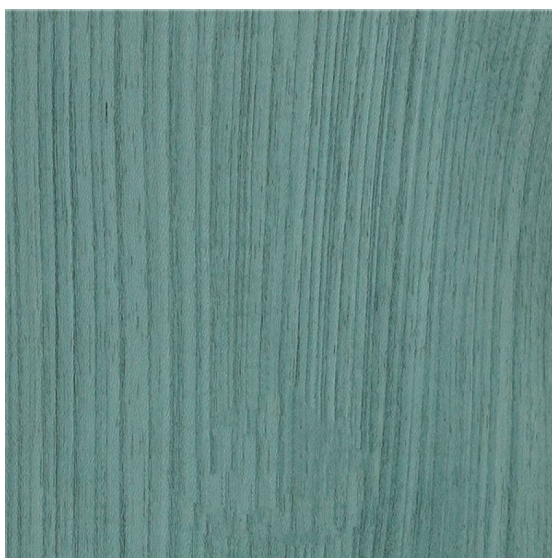

ПАРКЕТ | СТЕНОВЫЕ ПАНЕЛИ | ДВЕРИ

Стеновые панели TABU KOTO TAB-136

Производитель: TABU

Код товара: Стеновые панели TABU KOTO TAB-136

Артикул:

Страна производства: Италия

Размеры: Любые размеры под заказ

Порода дерева: Кото