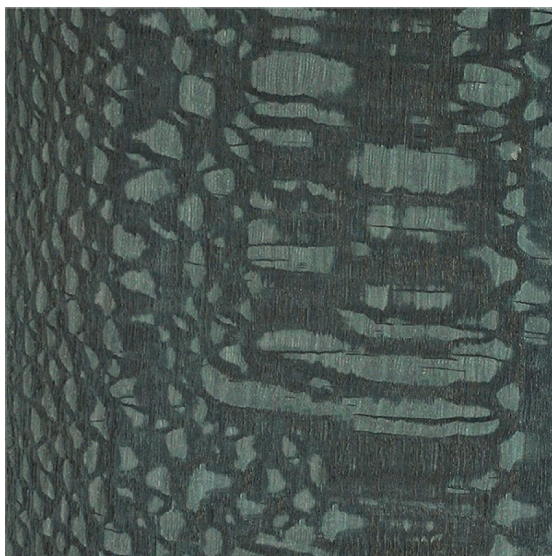

## Стеновые панели TABU LACEWOOD TAB-142

**Производитель:** TABU

**Код товара:** Стеновые панели TABU LACEWOOD TAB-142

**Артикул:**

**Страна производства:** Италия

**Размеры:** Любые размеры под заказ

**Порода дерева:** Лайсвуд

**Тип поверхности:** Матовая или глянцевая (по выбору заказчика)