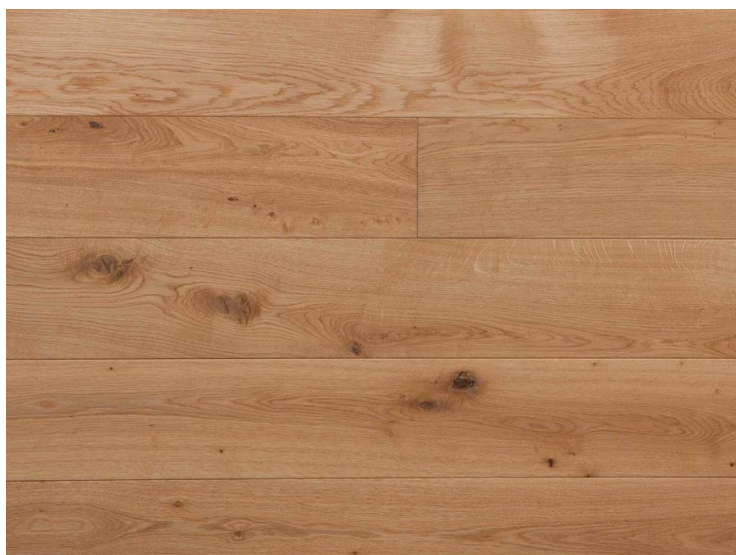

ПАРКЕТ | СТЕНОВЫЕ ПАНЕЛИ | ДВЕРИ

Инженерный паркет Chapel Parquet Elk

Производитель: CHAPEL
Код товара: Инженерный паркет Chapel Parquet Elk
Артикул: CPL-002
Толщина изделия: 15 мм/20 мм
Страна производства: Голландия
Коллекция: Parquet
Размеры: 65/85/145/185/225/245/285x1500-3000 мм;
60/80/140/180/220/240/280x1500-3000 мм
Порода дерева: Дуб Европейский
Селекция: Р, А, А/В, В (по выбору заказчика)
Фаска: V-образная
Тип покрытия: Лак или масло (по выбору заказчика)
Соединение: Шип-паз
Толщина верхнего слоя: 4 мм/6 мм
Тип поверхности: Матовая, глянцевая, строганая
Твёрдость породы: 3,7 по Бринеллю