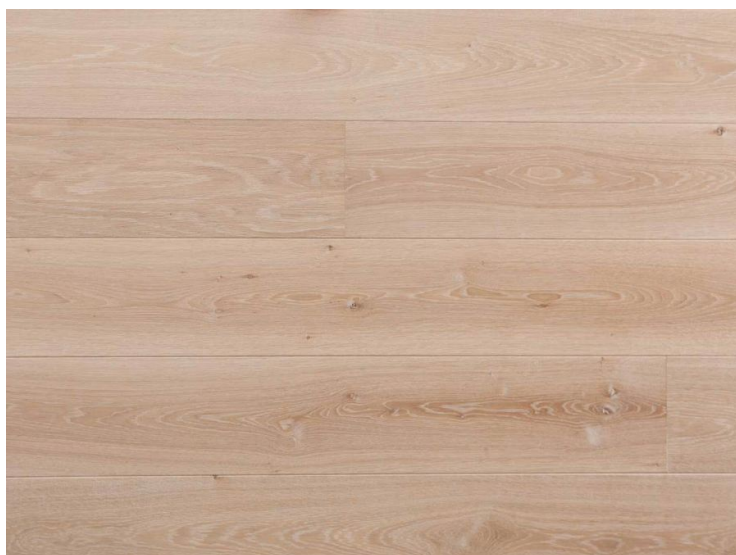

ПАРКЕТ | СТЕНОВЫЕ ПАНЕЛИ | ДВЕРИ

Массив паркета Chapel Parquet Reef

Производитель: CHAPEL
Код товара: Массив паркета Chapel Parquet Reef
Артикул: CPL-003
Толщина изделия: 15 мм/20 мм
Страна производства: Голландия
Коллекция: Parquet
Размеры: 65/85/145/185/225/245/285x1500-3000 мм;
60/80/140/180/220/240/280x1500-3000 мм
Порода дерева: Дуб Европейский
Селекция: Р, А, А/В, В (по выбору заказчика)
Фаска: V-образная
Тип покрытия: Лак или масло (по выбору заказчика)
Соединение: Шип-паз
Тип поверхности: Матовая, глянцевая, строганая
Твёрдость породы: 3,7 по Бринеллю