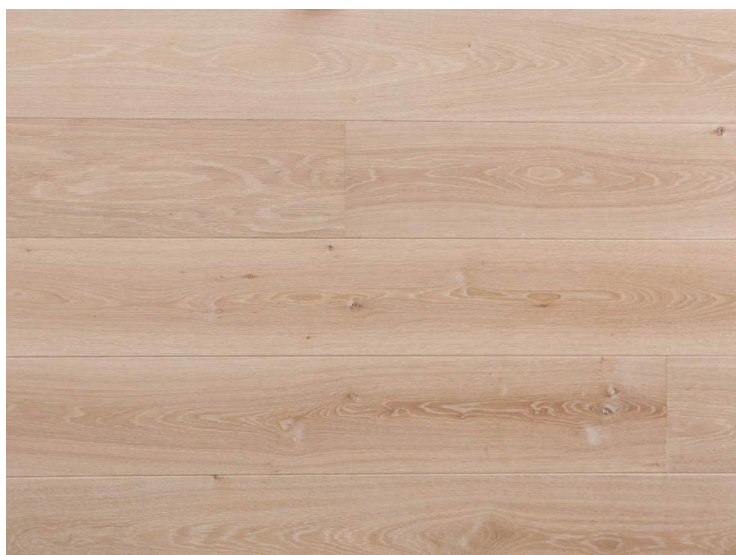

ПАРКЕТ | СТЕНОВЫЕ ПАНЕЛИ | ДВЕРИ

Инженерный паркет Chapel Parquet Reef

Производитель: CHAPEL
Код товара: Инженерный паркет Chapel Parquet Reef
Артикул: CPL-004
Толщина изделия: 15 мм/20 мм
Страна производства: Голландия
Коллекция: Parquet
Размеры: 65/85/145/185/225/245/285x1500-3000 мм;
60/80/140/180/220/240/280x1500-3000 мм
Порода дерева: Дуб Европейский
Селекция: Р, А, А/В, В (по выбору заказчика)
Фаска: V-образная
Тип покрытия: Лак или масло (по выбору заказчика)
Соединение: Шип-паз
Толщина верхнего слоя: 4 мм/6 мм
Тип поверхности: Матовая, глянцевая, строганая
Твёрдость породы: 3,7 по Бринеллю