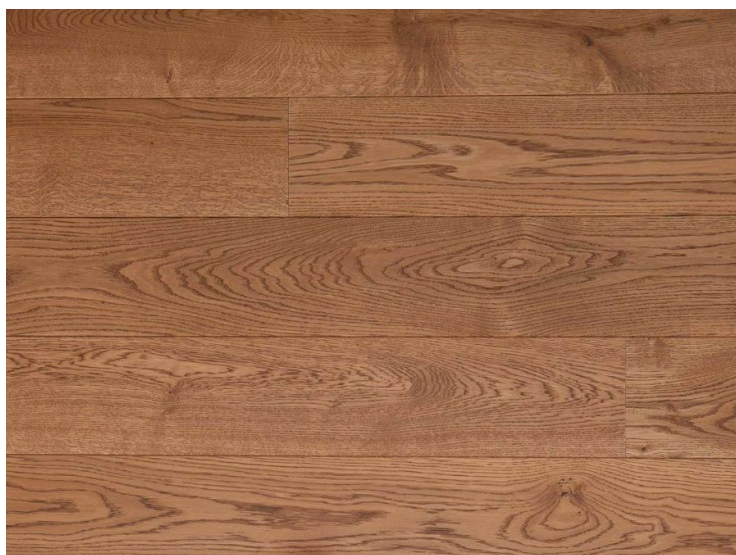

ПАРКЕТ | СТЕНОВЫЕ ПАНЕЛИ | ДВЕРИ

Массив паркета Chapel Parquet Gulf

Производитель: CHAPEL
Код товара: Массив паркета Chapel Parquet Gulf
Артикул: CPL-005
Толщина изделия: 15 мм/20 мм
Страна производства: Голландия
Коллекция: Parquet
Размеры: 65/85/145/185/225/245/285x1500-3000 мм;
60/80/140/180/220/240/280x1500-3000 мм
Порода дерева: Дуб Европейский
Селекция: Р, А, А/В, В (по выбору заказчика)
Фаска: V-образная
Тип покрытия: Лак или масло (по выбору заказчика)
Соединение: Шип-паз
Тип поверхности: Матовая, глянцевая, строганая
Твёрдость породы: 3,7 по Бринеллю