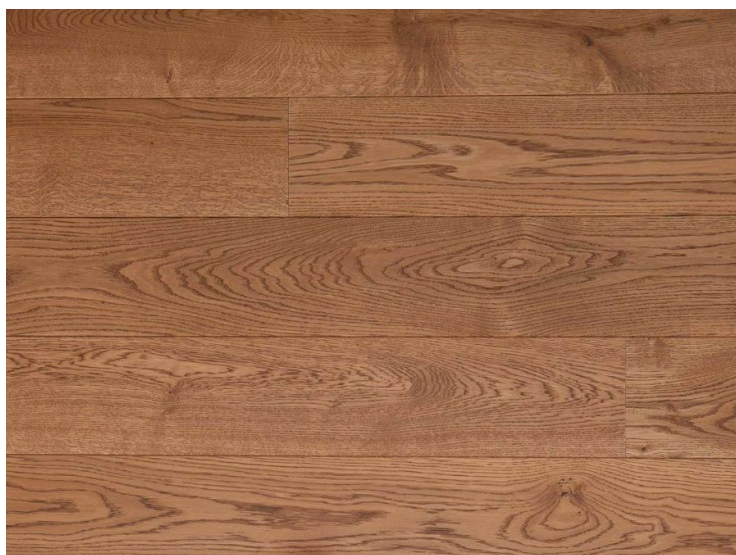

## Инженерный паркет Chapel Parquet Gulf

**Производитель:** CHAPEL  
**Код товара:** Инженерный паркет Chapel Parquet Gulf  
**Артикул:** CPL-006  
**Толщина изделия:** 15 мм/20 мм  
**Страна производства:** Голландия  
**Коллекция:** Parquet  
**Размеры:** 65/85/145/185/225/245/285x1500-3000 мм;  
60/80/140/180/220/240/280x1500-3000 мм  
**Порода дерева:** Дуб Европейский  
**Селекция:** Р, А, А/В, В (по выбору заказчика)  
**Фаска:** V-образная  
**Тип покрытия:** Лак или масло (по выбору заказчика)  
**Соединение:** Шип-паз  
**Толщина верхнего слоя:** 4 мм/6 мм  
**Тип поверхности:** Матовая, глянцевая, строганая  
**Твёрдость породы:** 3,7 по Бринеллю