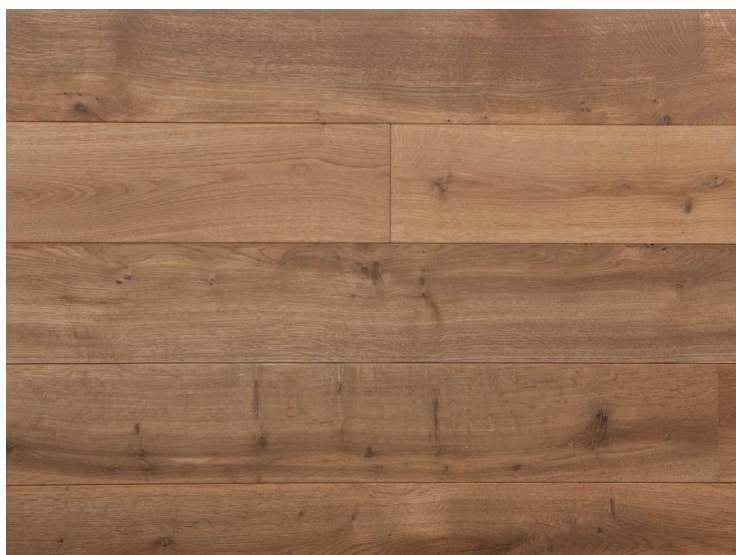

ПАРКЕТ | СТЕНОВЫЕ ПАНЕЛИ | ДВЕРИ

Инженерный паркет Chapel Parquet Elsey

Производитель: CHAPEL
Код товара: Инженерный паркет Chapel Parquet Elsey
Артикул: CPL-008
Толщина изделия: 15 мм/20 мм
Страна производства: Голландия
Коллекция: Parquet
Размеры: 65/85/145/185/225/245/285x1500-3000 мм;
60/80/140/180/220/240/280x1500-3000 мм
Порода дерева: Дуб Европейский
Селекция: Р, А, А/В, В (по выбору заказчика)
Фаска: V-образная
Тип покрытия: Лак или масло (по выбору заказчика)
Соединение: Шип-паз
Толщина верхнего слоя: 4 мм/6 мм
Тип поверхности: Матовая, глянцевая, строганая
Твёрдость породы: 3,7 по Бринеллю