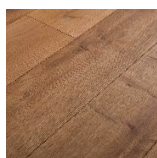

ПАРКЕТ | СТЕНОВЫЕ ПАНЕЛИ | ДВЕРИ

Инженерный паркет Chapel Parquet Elsey

Производитель: CHAPEL
Код товара: Инженерный паркет Chapel Parquet Elsey
Артикул: CPL-008
Толщина изделия: 15 мм/20 мм
Страна производства: Голландия
Коллекция: Parquet
Размеры: 65/85/145/185/225/245/285x1500-3000 мм;
60/80/140/180/220/240/280x1500-3000 мм
Порода дерева: Дуб Европейский
Селекция: Р, А, А/В, В (по выбору заказчика)
Фаска: V-образная
Тип покрытия: Лак или масло (по выбору заказчика)
Соединение: Шип-паз
Толщина верхнего слоя: 4 мм/6 мм
Тип поверхности: Матовая, глянцевая, строганая
Твёрдость породы: 3,7 по Бринеллю