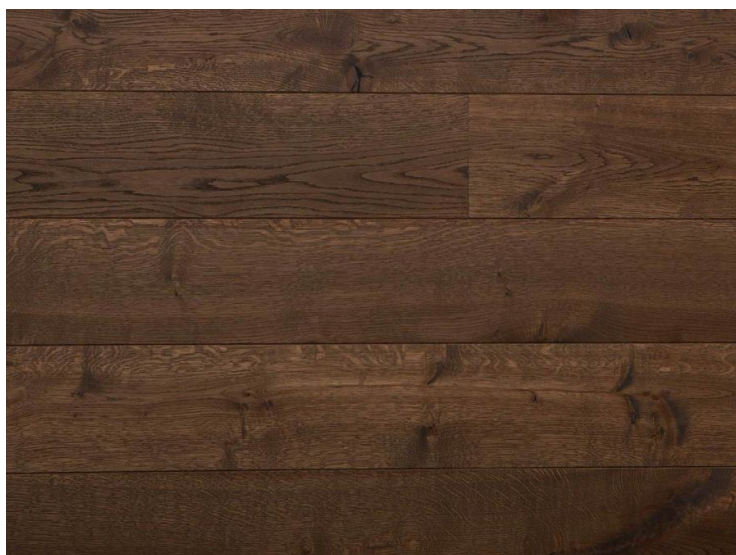

ПАРКЕТ | СТЕНОВЫЕ ПАНЕЛИ | ДВЕРИ

Инженерный паркет Chapel Parquet Canyon

Производитель: CHAPEL
Код товара: Инженерный паркет Chapel Parquet Canyon
Артикул: CPL-012
Толщина изделия: 15 мм/20 мм
Страна производства: Голландия
Коллекция: Parquet
Размеры: 65/85/145/185/225/245/285x1500-3000 мм;
60/80/140/180/220/240/280x1500-3000 мм
Порода дерева: Дуб Европейский
Селекция: Р, А, А/В, В (по выбору заказчика)
Фаска: V-образная
Тип покрытия: Лак или масло (по выбору заказчика)
Соединение: Шип-паз
Толщина верхнего слоя: 4 мм/6 мм
Тип поверхности: Матовая, глянцевая, строганая
Твёрдость породы: 3,7 по Бринеллю