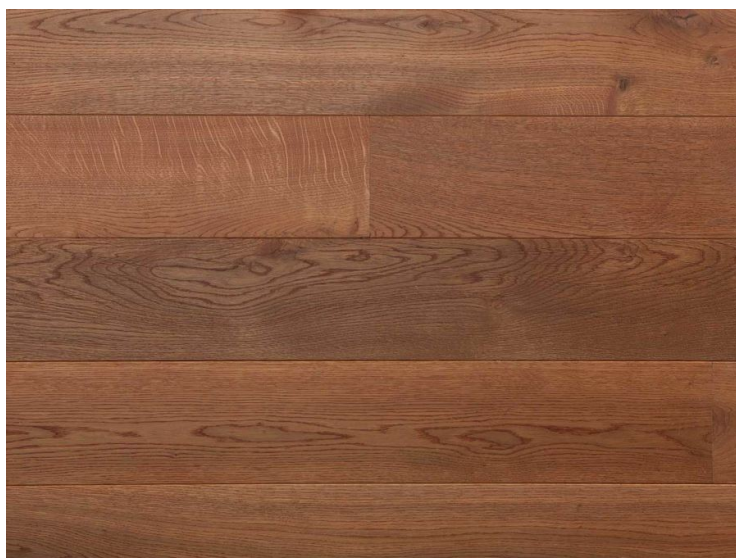

ПАРКЕТ | СТЕНОВЫЕ ПАНЕЛИ | ДВЕРИ

Массив паркета Chapel Parquet Bunya

Производитель: CHAPEL
Код товара: Массив паркета Chapel Parquet Bunya
Артикул: CPL-013
Толщина изделия: 15 мм/20 мм
Страна производства: Голландия
Коллекция: Parquet
Размеры: 65/85/145/185/225/245/285x1500-3000 мм;
60/80/140/180/220/240/280x1500-3000 мм
Порода дерева: Дуб Европейский
Селекция: Р, А, А/В, В (по выбору заказчика)
Фаска: V-образная
Тип покрытия: Лак или масло (по выбору заказчика)
Соединение: Шип-паз
Тип поверхности: Матовая, глянцевая, строганая
Твёрдость породы: 3,7 по Бринеллю