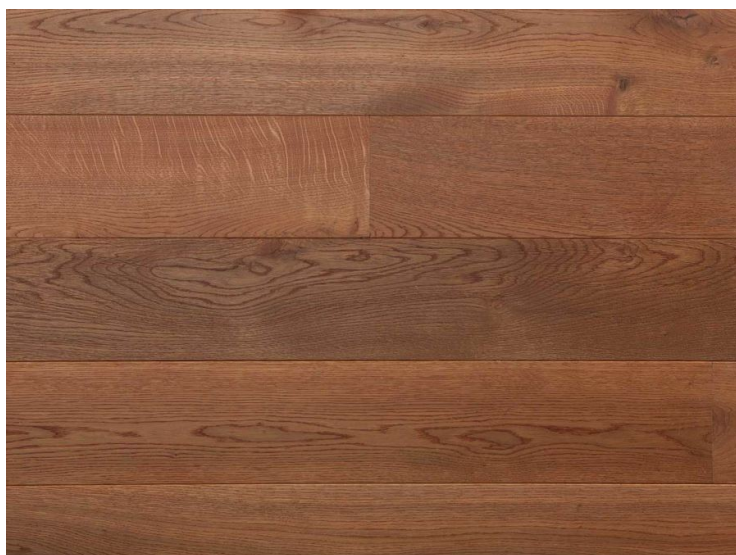

## Инженерный паркет Chapel Parquet Bunya

**Производитель:** CHAPEL  
**Код товара:** Инженерный паркет Chapel Parquet Bunya  
**Артикул:** CPL-014  
**Толщина изделия:** 15 мм/20 мм  
**Страна производства:** Голландия  
**Коллекция:** Parquet  
**Размеры:** 65/85/145/185/225/245/285x1500-3000 мм;  
60/80/140/180/220/240/280x1500-3000 мм  
**Порода дерева:** Дуб Европейский  
**Селекция:** Р, А, А/В, В (по выбору заказчика)  
**Фаска:** V-образная  
**Тип покрытия:** Лак или масло (по выбору заказчика)  
**Соединение:** Шип-паз  
**Толщина верхнего слоя:** 4 мм/6 мм  
**Тип поверхности:** Матовая, глянцевая, строганая  
**Твёрдость породы:** 3,7 по Бринеллю