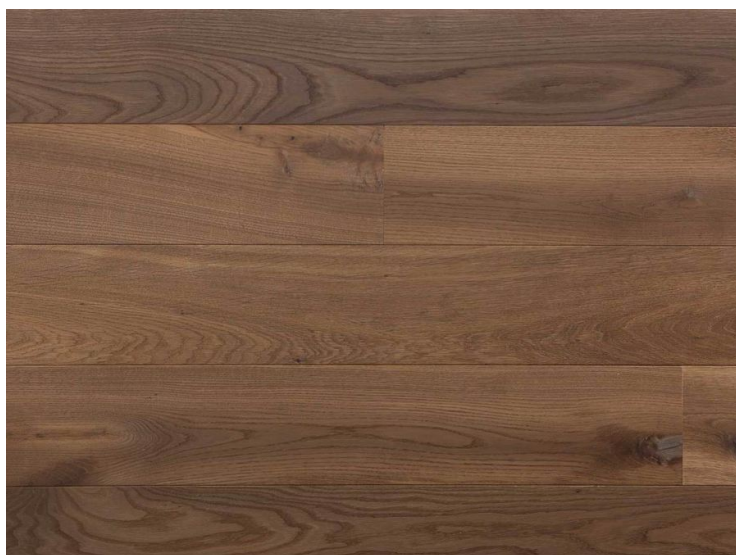

## Инженерный паркет Chapel Parquet Channel

**Производитель:** CHAPEL  
**Код товара:** Инженерный паркет Chapel Parquet Channel  
**Артикул:** CPL-018  
**Толщина изделия:** 15 мм/20 мм  
**Страна производства:** Голландия  
**Коллекция:** Parquet  
**Размеры:** 65/85/145/185/225/245/285x1500-3000 мм;  
60/80/140/180/220/240/280x1500-3000 мм  
**Порода дерева:** Дуб Европейский  
**Селекция:** Р, А, А/В, В (по выбору заказчика)  
**Фаска:** V-образная  
**Тип покрытия:** Лак или масло (по выбору заказчика)  
**Соединение:** Шип-паз  
**Толщина верхнего слоя:** 4 мм/6 мм  
**Тип поверхности:** Матовая, глянцевая, строганая  
**Твёрдость породы:** 3,7 по Бринеллю