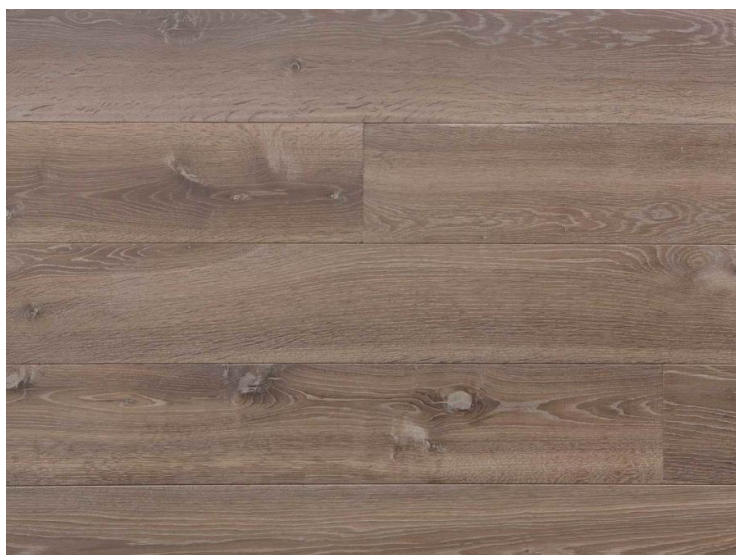

ПАРКЕТ | СТЕНОВЫЕ ПАНЕЛИ | ДВЕРИ

Массив паркета Chapel Parquet Clark

Производитель: CHAPEL
Код товара: Массив паркета Chapel Parquet Clark
Артикул: CPL-019
Толщина изделия: 15 мм/20 мм
Страна производства: Голландия
Коллекция: Parquet
Размеры: 65/85/145/185/225/245/285x1500-3000 мм;
60/80/140/180/220/240/280x1500-3000 мм
Порода дерева: Дуб Европейский
Селекция: Р, А, А/В, В (по выбору заказчика)
Фаска: V-образная
Тип покрытия: Лак или масло (по выбору заказчика)
Соединение: Шип-паз
Тип поверхности: Матовая, глянцевая, строганая
Твёрдость породы: 3,7 по Бринеллю