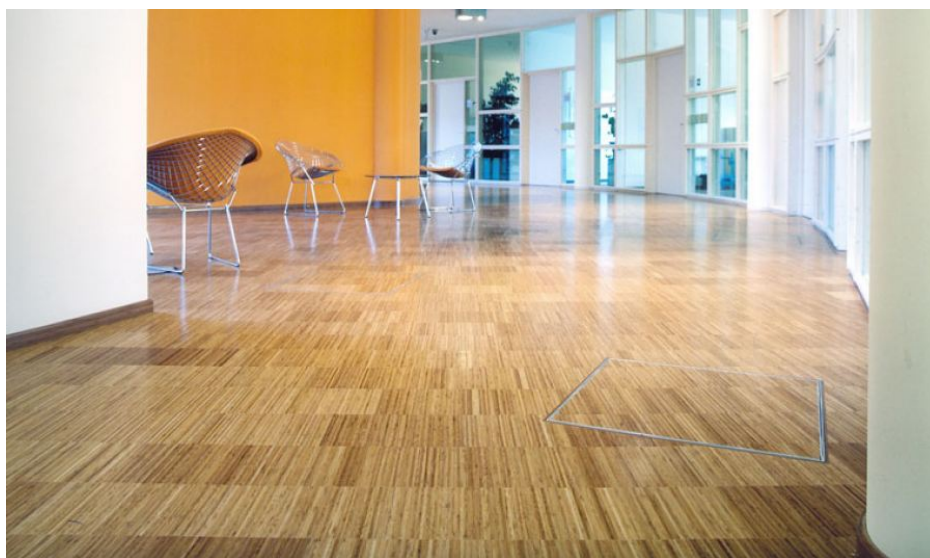

ПАРКЕТ | СТЕНОВЫЕ ПАНЕЛИ | ДВЕРИ

Массив паркета Bolzan Industriale Дуб

Производитель: BOLZAN

Код товара: Массив паркета Bolzan Industriale Дуб

Артикул: BZ-165

Страна производства: Италия

Коллекция: Industriale

Размеры: 200-300x10-23x14 мм

Дизайн: Индустриальный паркет

Порода дерева: Дуб

Селекция: Рустик, натур, селект (по выбору заказчика)

Фаска: Без фаски

Тип покрытия: Лак или масло (по выбору заказчика)

Соединение: Клеевое

Использование: Для помещений с высокой проходимостью

Тип поверхности: Матовая или глянцевая (по выбору заказчика)

Твёрдость породы: 3,7 по Бринеллю

КЛИЕНТСКИЙ ЦЕНТР

+7 (800) 100 83 54

Пишите нам

+7 (495) 972 83 54

#designstudioparquet