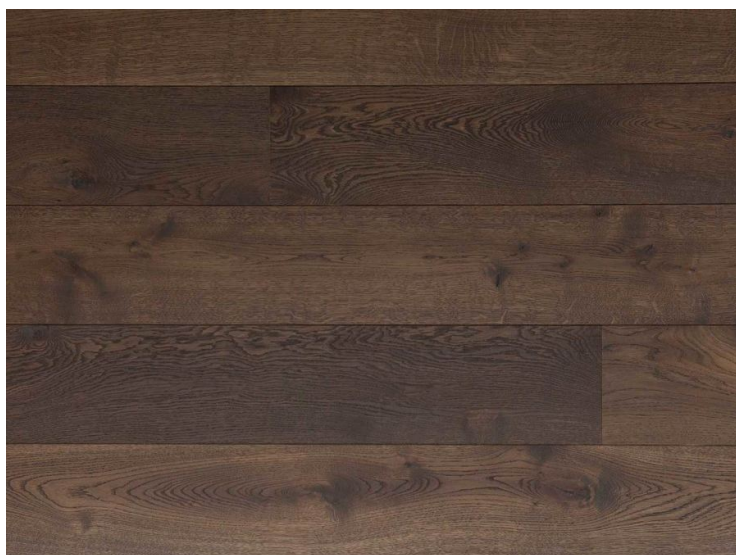

ПАРКЕТ | СТЕНОВЫЕ ПАНЕЛИ | ДВЕРИ

Инженерный паркет Chapel Parquet Egmont

Производитель: CHAPEL
Код товара: Инженерный паркет Chapel Parquet Egmont
Артикул: CPL-022
Толщина изделия: 15 мм/20 мм
Страна производства: Голландия
Коллекция: Parquet
Размеры: 65/85/145/185/225/245/285x1500-3000 мм;
60/80/140/180/220/240/280x1500-3000 мм
Порода дерева: Дуб Европейский
Селекция: Р, А, А/В, В (по выбору заказчика)
Фаска: V-образная
Тип покрытия: Лак или масло (по выбору заказчика)
Соединение: Шип-паз
Толщина верхнего слоя: 4 мм/6 мм
Тип поверхности: Матовая, глянцевая, строганая
Твёрдость породы: 3,7 по Бринеллю