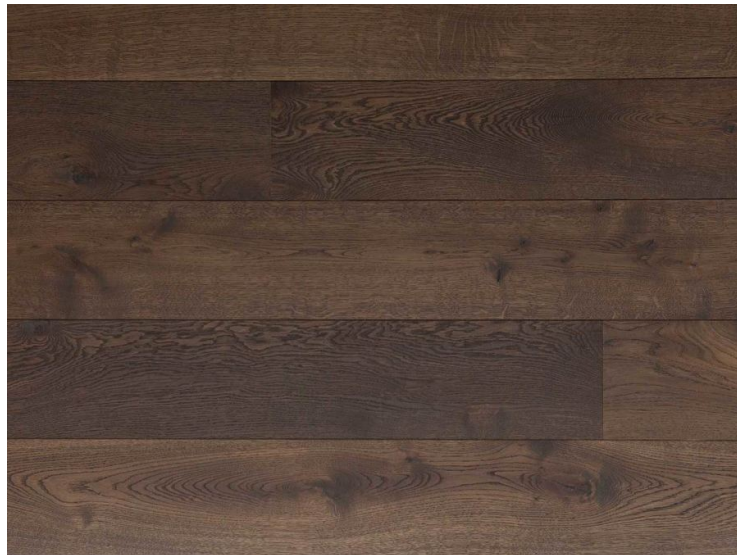

ПАРКЕТ | СТЕНОВЫЕ ПАНЕЛИ | ДВЕРИ

Инженерный паркет Chapel Parquet Egmont

Производитель: CHAPEL
Код товара: Инженерный паркет Chapel Parquet Egmont
Артикул: CPL-022
Толщина изделия: 15 мм/20 мм
Страна производства: Голландия
Коллекция: Parquet
Размеры: 65/85/145/185/225/245/285x1500-3000 мм;
60/80/140/180/220/240/280x1500-3000 мм
Порода дерева: Дуб Европейский
Селекция: Р, А, А/В, В (по выбору заказчика)
Фаска: V-образная
Тип покрытия: Лак или масло (по выбору заказчика)
Соединение: Шип-паз
Толщина верхнего слоя: 4 мм/6 мм
Тип поверхности: Матовая, глянцевая, строганая
Твёрдость породы: 3,7 по Бринеллю