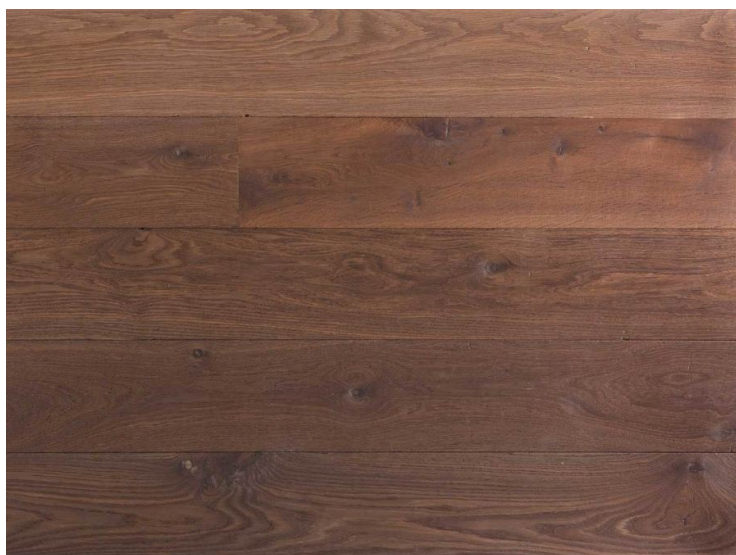

## Массив паркета Chapel Parquet Catlin

**Производитель:** CHAPEL  
**Код товара:** Массив паркета Chapel Parquet Catlin  
**Артикул:** CPL-023  
**Толщина изделия:** 15 мм/20 мм  
**Страна производства:** Голландия  
**Коллекция:** Parquet  
**Размеры:** 65/85/145/185/225/245/285x1500-3000 мм;  
60/80/140/180/220/240/280x1500-3000 мм  
**Порода дерева:** Дуб Европейский  
**Селекция:** Р, А, А/В, В (по выбору заказчика)  
**Фаска:** V-образная  
**Тип покрытия:** Лак или масло (по выбору заказчика)  
**Соединение:** Шип-паз  
**Тип поверхности:** Матовая, глянцевая, строганая  
**Твёрдость породы:** 3,7 по Бринеллю