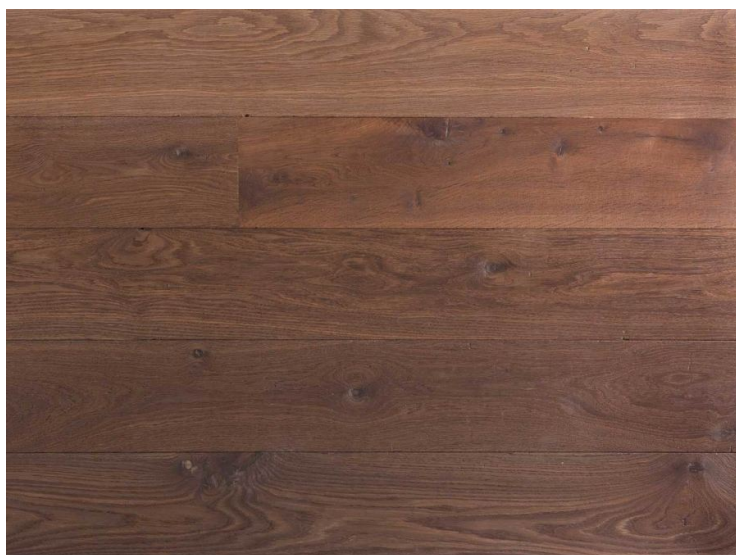

## Инженерный паркет Chapel Parquet Catlin

**Производитель:** CHAPEL  
**Код товара:** Инженерный паркет Chapel Parquet Catlin  
**Артикул:** CPL-024  
**Толщина изделия:** 15 мм/20 мм  
**Страна производства:** Голландия  
**Коллекция:** Parquet  
**Размеры:** 65/85/145/185/225/245/285x1500-3000 мм;  
60/80/140/180/220/240/280x1500-3000 мм  
**Порода дерева:** Дуб Европейский  
**Селекция:** Р, А, А/В, В (по выбору заказчика)  
**Фаска:** V-образная  
**Тип покрытия:** Лак или масло (по выбору заказчика)  
**Соединение:** Шип-паз  
**Толщина верхнего слоя:** 4 мм/6 мм  
**Тип поверхности:** Матовая, глянцевая, строганая  
**Твёрдость породы:** 3,7 по Бринеллю