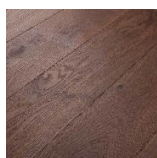

## Инженерный паркет Chapel Parquet Catlin

**Производитель:** CHAPEL  
**Код товара:** Инженерный паркет Chapel Parquet Catlin  
**Артикул:** CPL-024  
**Толщина изделия:** 15 мм/20 мм  
**Страна производства:** Голландия  
**Коллекция:** Parquet  
**Размеры:** 65/85/145/185/225/245/285x1500-3000 мм;  
60/80/140/180/220/240/280x1500-3000 мм  
**Порода дерева:** Дуб Европейский  
**Селекция:** Р, А, А/В, В (по выбору заказчика)  
**Фаска:** V-образная  
**Тип покрытия:** Лак или масло (по выбору заказчика)  
**Соединение:** Шип-паз  
**Толщина верхнего слоя:** 4 мм/6 мм  
**Тип поверхности:** Матовая, глянцевая, строганая  
**Твёрдость породы:** 3,7 по Бринеллю