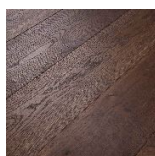

ПАРКЕТ | СТЕНОВЫЕ ПАНЕЛИ | ДВЕРИ

Инженерный паркет Chapel Parquet Lion

Производитель: CHAPEL
Код товара: Инженерный паркет Chapel Parquet Lion
Артикул: CPL-026
Толщина изделия: 15 мм/20 мм
Страна производства: Голландия
Коллекция: Parquet
Размеры: 65/85/145/185/225/245/285x1500-3000 мм;
60/80/140/180/220/240/280x1500-3000 мм
Порода дерева: Дуб Европейский
Селекция: Р, А, А/В, В (по выбору заказчика)
Фаска: V-образная
Тип покрытия: Лак или масло (по выбору заказчика)
Соединение: Шип-паз
Толщина верхнего слоя: 4 мм/6 мм
Тип поверхности: Матовая, глянцевая, строганая
Твёрдость породы: 3,7 по Бринеллю