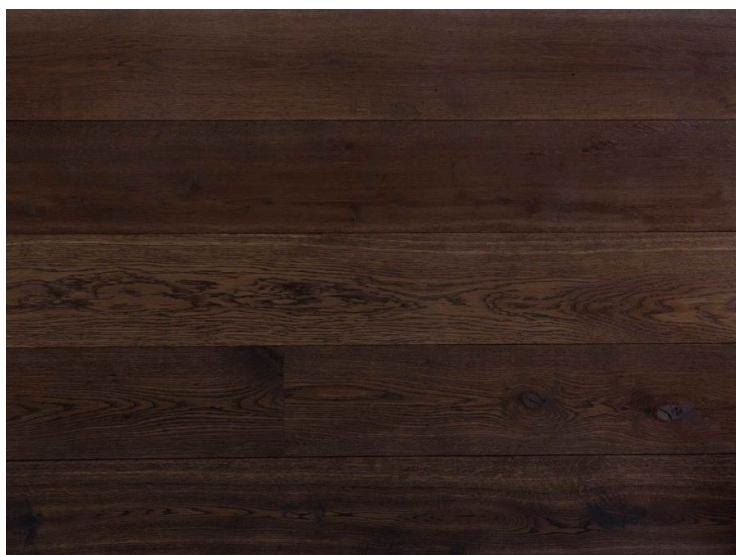

ПАРКЕТ | СТЕНОВЫЕ ПАНЕЛИ | ДВЕРИ

Инженерный паркет Chapel Parquet Lion

Производитель: CHAPEL
Код товара: Инженерный паркет Chapel Parquet Lion
Артикул: CPL-026
Толщина изделия: 15 мм/20 мм
Страна производства: Голландия
Коллекция: Parquet
Размеры: 65/85/145/185/225/245/285x1500-3000 мм;
60/80/140/180/220/240/280x1500-3000 мм
Порода дерева: Дуб Европейский
Селекция: Р, А, А/В, В (по выбору заказчика)
Фаска: V-образная
Тип покрытия: Лак или масло (по выбору заказчика)
Соединение: Шип-паз
Толщина верхнего слоя: 4 мм/6 мм
Тип поверхности: Матовая, глянцевая, строганая
Твёрдость породы: 3,7 по Бринеллю