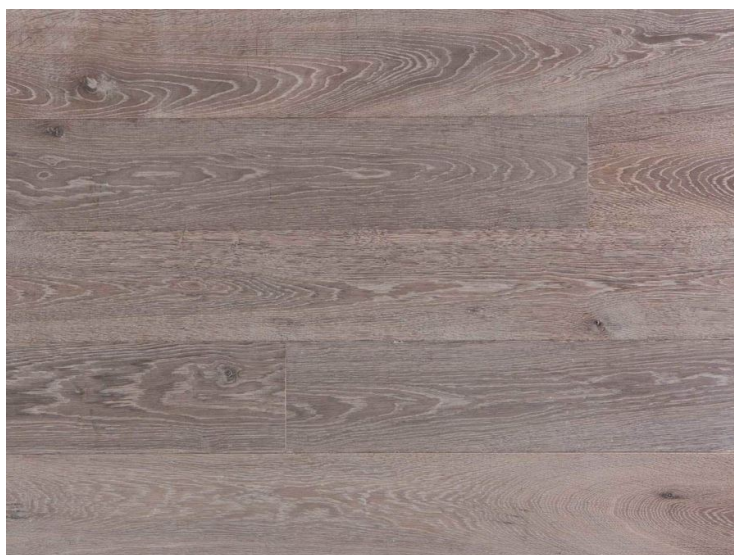

ПАРКЕТ | СТЕНОВЫЕ ПАНЕЛИ | ДВЕРИ

Инженерный паркет Chapel Parquet Joshua

Производитель: CHAPEL
Код товара: Инженерный паркет Chapel Parquet Joshua
Артикул: CPL-027
Толщина изделия: 15 мм/20 мм
Страна производства: Голландия
Коллекция: Parquet
Размеры: 65/85/145/185/225/245/285x1500-3000 мм;
60/80/140/180/220/240/280x1500-3000 мм
Порода дерева: Дуб Европейский
Селекция: Р, А, А/В, В (по выбору заказчика)
Фаска: V-образная
Тип покрытия: Лак или масло (по выбору заказчика)
Соединение: Шип-паз
Толщина верхнего слоя: 4 мм/6 мм
Тип поверхности: Матовая, глянцевая, строганая
Твёрдость породы: 3,7 по Бринеллю