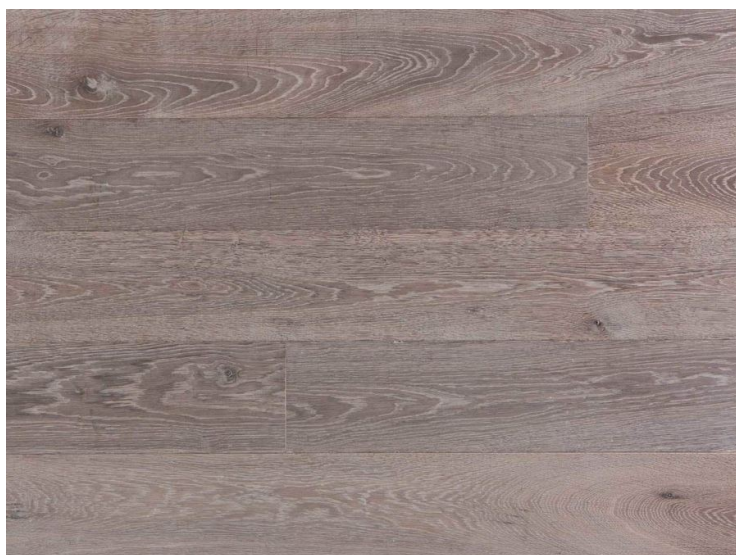

ПАРКЕТ | СТЕНОВЫЕ ПАНЕЛИ | ДВЕРИ

Инженерный паркет Chapel Parquet Joshua

Производитель: CHAPEL
Код товара: Инженерный паркет Chapel Parquet Joshua
Артикул: CPL-027
Толщина изделия: 15 мм/20 мм
Страна производства: Голландия
Коллекция: Parquet
Размеры: 65/85/145/185/225/245/285x1500-3000 мм;
60/80/140/180/220/240/280x1500-3000 мм
Порода дерева: Дуб Европейский
Селекция: Р, А, А/В, В (по выбору заказчика)
Фаска: V-образная
Тип покрытия: Лак или масло (по выбору заказчика)
Соединение: Шип-паз
Толщина верхнего слоя: 4 мм/6 мм
Тип поверхности: Матовая, глянцевая, строганая
Твёрдость породы: 3,7 по Бринеллю