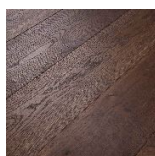

## Массив паркета Chapel Parquet Lion

**Производитель:** CHAPEL  
**Код товара:** Массив паркета Chapel Parquet Lion  
**Артикул:** CPL-028  
**Толщина изделия:** 15 мм/20 мм  
**Страна производства:** Голландия  
**Коллекция:** Parquet  
**Размеры:** 65/85/145/185/225/245/285x1500-3000 мм;  
60/80/140/180/220/240/280x1500-3000 мм  
**Порода дерева:** Дуб Европейский  
**Селекция:** Р, А, А/В, В (по выбору заказчика)  
**Фаска:** V-образная  
**Тип покрытия:** Лак или масло (по выбору заказчика)  
**Соединение:** Шип-паз  
**Тип поверхности:** Матовая, глянцевая, строганая  
**Твёрдость породы:** 3,7 по Бринеллю