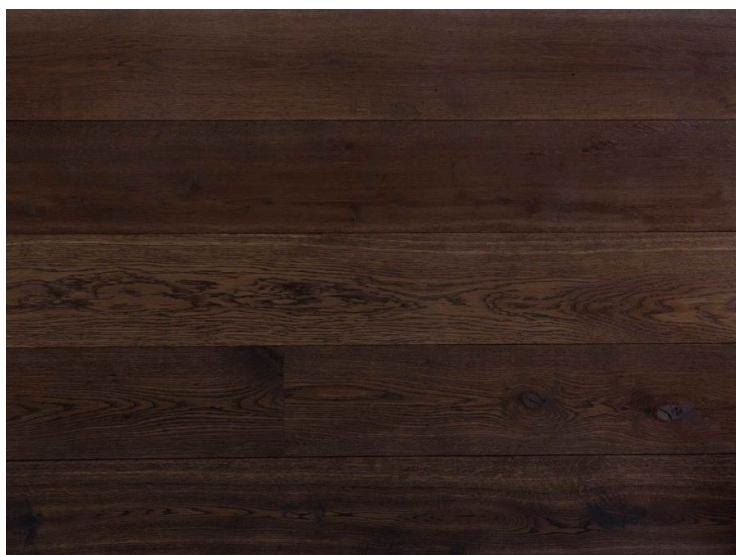

## Массив паркета Chapel Parquet Lion

**Производитель:** CHAPEL  
**Код товара:** Массив паркета Chapel Parquet Lion  
**Артикул:** CPL-028  
**Толщина изделия:** 15 мм/20 мм  
**Страна производства:** Голландия  
**Коллекция:** Parquet  
**Размеры:** 65/85/145/185/225/245/285x1500-3000 мм;  
60/80/140/180/220/240/280x1500-3000 мм  
**Порода дерева:** Дуб Европейский  
**Селекция:** Р, А, А/В, В (по выбору заказчика)  
**Фаска:** V-образная  
**Тип покрытия:** Лак или масло (по выбору заказчика)  
**Соединение:** Шип-паз  
**Тип поверхности:** Матовая, глянцевая, строганая  
**Твёрдость породы:** 3,7 по Бринеллю