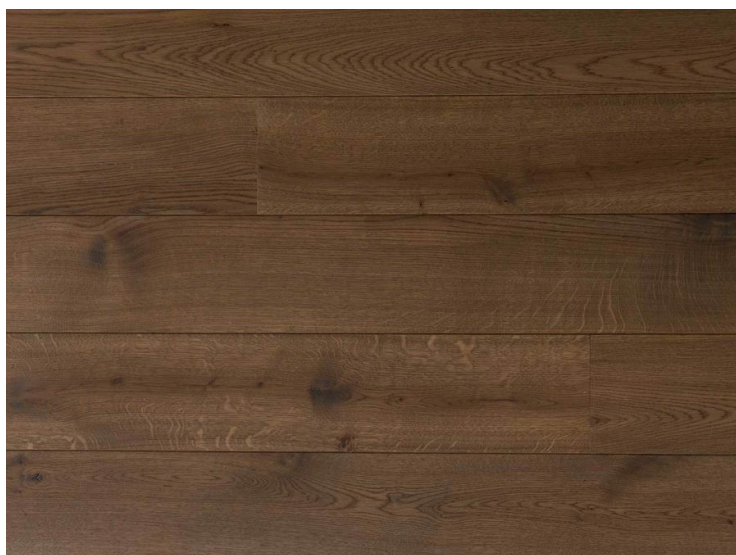

## Массив паркета Chapel Parquet Mesa

**Производитель:** CHAPEL  
**Код товара:** Массив паркета Chapel Parquet Mesa  
**Артикул:** CPL-031  
**Толщина изделия:** 15 мм/20 мм  
**Страна производства:** Голландия  
**Коллекция:** Parquet  
**Размеры:** 65/85/145/185/225/245/285x1500-3000 мм;  
60/80/140/180/220/240/280x1500-3000 мм  
**Порода дерева:** Дуб Европейский  
**Селекция:** Р, А, А/В, В (по выбору заказчика)  
**Фаска:** V-образная  
**Тип покрытия:** Лак или масло (по выбору заказчика)  
**Соединение:** Шип-паз  
**Тип поверхности:** Матовая, глянцевая, строганая  
**Твёрдость породы:** 3,7 по Бринеллю