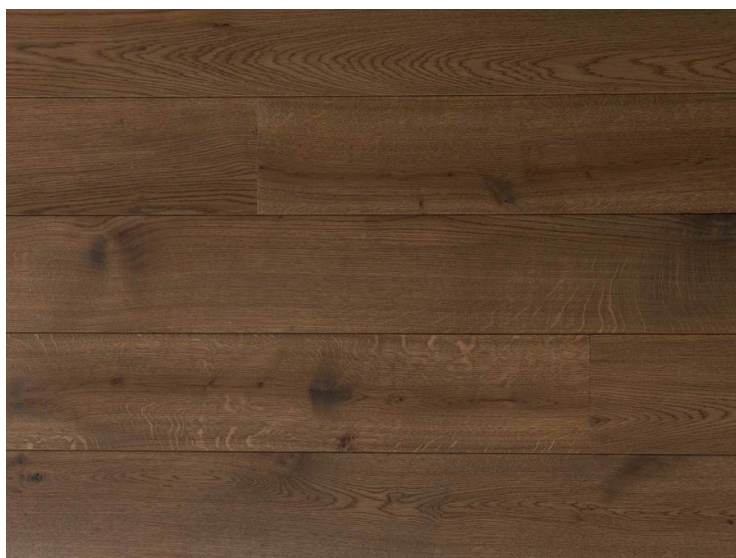

ПАРКЕТ | СТЕНОВЫЕ ПАНЕЛИ | ДВЕРИ

Инженерный паркет Chapel Parquet Mesa

Производитель: CHAPEL
Код товара: Инженерный паркет Chapel Parquet Mesa
Артикул: CPL-032
Толщина изделия: 15 мм/20 мм
Страна производства: Голландия
Коллекция: Parquet
Размеры: 65/85/145/185/225/245/285x1500-3000 мм;
60/80/140/180/220/240/280x1500-3000 мм
Порода дерева: Дуб Европейский
Селекция: Р, А, А/В, В (по выбору заказчика)
Фаска: V-образная
Тип покрытия: Лак или масло (по выбору заказчика)
Соединение: Шип-паз
Толщина верхнего слоя: 4 мм/6 мм
Тип поверхности: Матовая, глянцевая, строганая
Твёрдость породы: 3,7 по Бринеллю