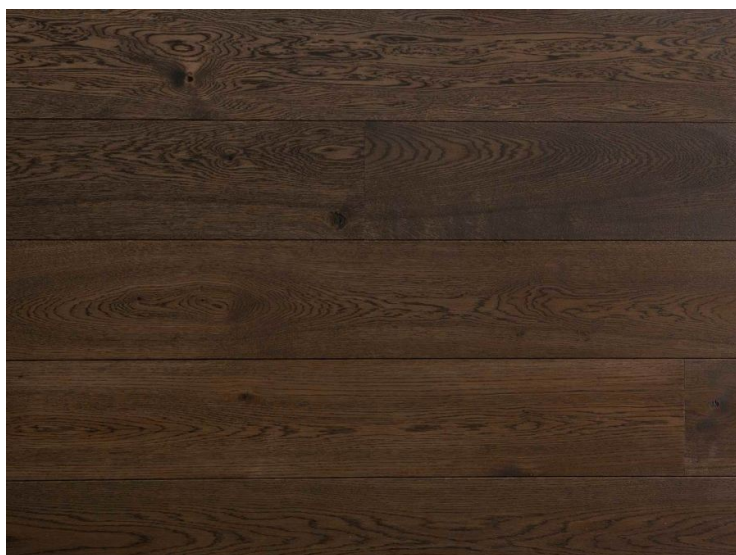

ПАРКЕТ | СТЕНОВЫЕ ПАНЕЛИ | ДВЕРИ

Массив паркета Chapel Parquet Peak

Производитель: CHAPEL
Код товара: Массив паркета Chapel Parquet Peak
Артикул: CPL-033
Толщина изделия: 15 мм/20 мм
Страна производства: Голландия
Коллекция: Parquet
Размеры: 65/85/145/185/225/245/285x1500-3000 мм;
60/80/140/180/220/240/280x1500-3000 мм
Порода дерева: Дуб Европейский
Селекция: Р, А, А/В, В (по выбору заказчика)
Фаска: V-образная
Тип покрытия: Лак или масло (по выбору заказчика)
Соединение: Шип-паз
Тип поверхности: Матовая, глянцевая, строганая
Твёрдость породы: 3,7 по Бринеллю