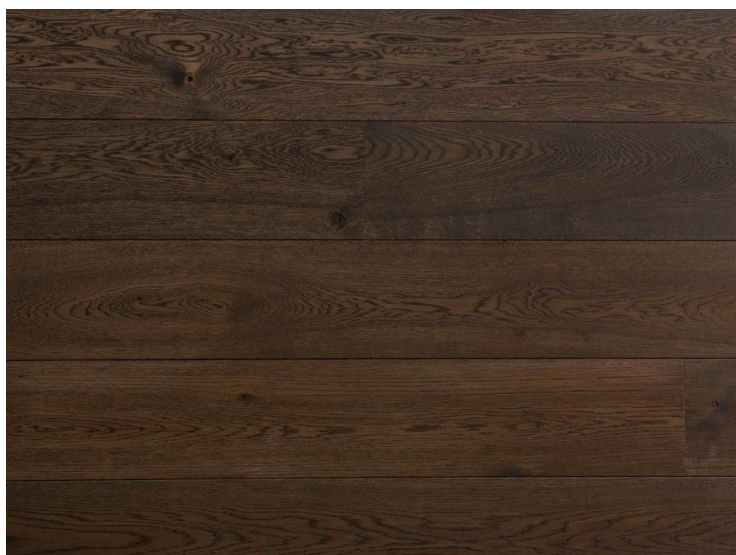

ПАРКЕТ | СТЕНОВЫЕ ПАНЕЛИ | ДВЕРИ

Инженерный паркет Chapel Parquet Peak

Производитель: CHAPEL
Код товара: Инженерный паркет Chapel Parquet Peak
Артикул: CPL-034
Толщина изделия: 15 мм/20 мм
Страна производства: Голландия
Коллекция: Parquet
Размеры: 65/85/145/185/225/245/285x1500-3000 мм;
60/80/140/180/220/240/280x1500-3000 мм
Порода дерева: Дуб Европейский
Селекция: Р, А, А/В, В (по выбору заказчика)
Фаска: V-образная
Тип покрытия: Лак или масло (по выбору заказчика)
Соединение: Шип-паз
Толщина верхнего слоя: 4 мм/6 мм
Тип поверхности: Матовая, глянцевая, строганая
Твёрдость породы: 3,7 по Бринеллю