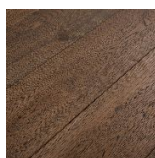

ПАРКЕТ | СТЕНОВЫЕ ПАНЕЛИ | ДВЕРИ

Инженерный паркет Chapel Parquet Peak

Производитель: CHAPEL
Код товара: Инженерный паркет Chapel Parquet Peak
Артикул: CPL-034
Толщина изделия: 15 мм/20 мм
Страна производства: Голландия
Коллекция: Parquet
Размеры: 65/85/145/185/225/245/285x1500-3000 мм;
60/80/140/180/220/240/280x1500-3000 мм
Порода дерева: Дуб Европейский
Селекция: Р, А, А/В, В (по выбору заказчика)
Фаска: V-образная
Тип покрытия: Лак или масло (по выбору заказчика)
Соединение: Шип-паз
Толщина верхнего слоя: 4 мм/6 мм
Тип поверхности: Матовая, глянцевая, строганая
Твёрдость породы: 3,7 по Бринеллю