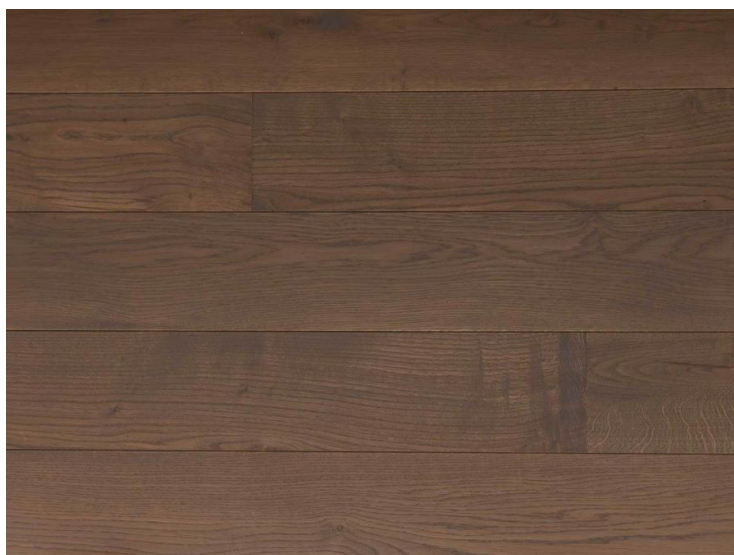

## Инженерный паркет Chapel Parquet Breton

**Производитель:** CHAPEL  
**Код товара:** Инженерный паркет Chapel Parquet Breton  
**Артикул:** CPL-035  
**Толщина изделия:** 15 мм/20 мм  
**Страна производства:** Голландия  
**Коллекция:** Parquet  
**Размеры:** 65/85/145/185/225/245/285x1500-3000 мм;  
60/80/140/180/220/240/280x1500-3000 мм  
**Порода дерева:** Дуб Европейский  
**Селекция:** Р, А, А/В, В (по выбору заказчика)  
**Фаска:** V-образная  
**Тип покрытия:** Лак или масло (по выбору заказчика)  
**Соединение:** Шип-паз  
**Толщина верхнего слоя:** 4 мм/6 мм  
**Тип поверхности:** Матовая, глянцевая, строганая  
**Твёрдость породы:** 3,7 по Бринеллю