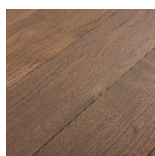

## Инженерный паркет Chapel Parquet Breton

**Производитель:** CHAPEL  
**Код товара:** Инженерный паркет Chapel Parquet Breton  
**Артикул:** CPL-035  
**Толщина изделия:** 15 мм/20 мм  
**Страна производства:** Голландия  
**Коллекция:** Parquet  
**Размеры:** 65/85/145/185/225/245/285x1500-3000 мм;  
60/80/140/180/220/240/280x1500-3000 мм  
**Порода дерева:** Дуб Европейский  
**Селекция:** Р, А, А/В, В (по выбору заказчика)  
**Фаска:** V-образная  
**Тип покрытия:** Лак или масло (по выбору заказчика)  
**Соединение:** Шип-паз  
**Толщина верхнего слоя:** 4 мм/6 мм  
**Тип поверхности:** Матовая, глянцевая, строганая  
**Твёрдость породы:** 3,7 по Бринеллю