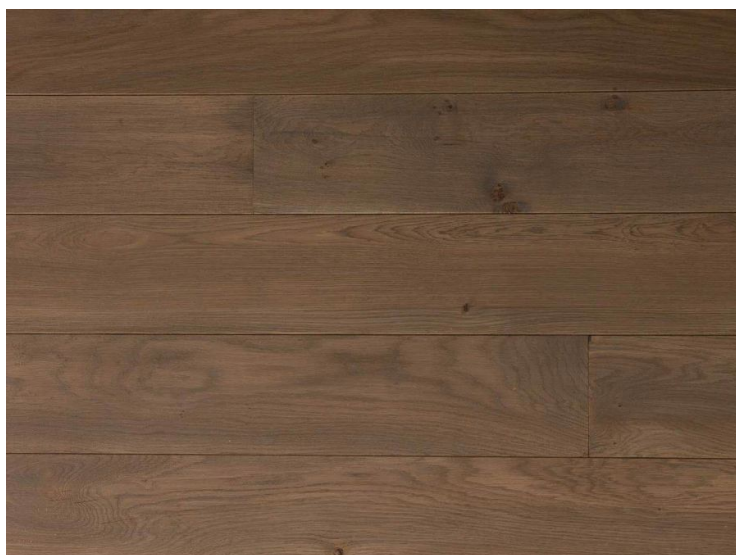

## Массив паркета Chapel Parquet Terra

**Производитель:** CHAPEL  
**Код товара:** Массив паркета Chapel Parquet Terra  
**Артикул:** CPL-037  
**Толщина изделия:** 15 мм/20 мм  
**Страна производства:** Голландия  
**Коллекция:** Parquet  
**Размеры:** 65/85/145/185/225/245/285x1500-3000 мм;  
60/80/140/180/220/240/280x1500-3000 мм  
**Порода дерева:** Дуб Европейский  
**Селекция:** Р, А, А/В, В (по выбору заказчика)  
**Фаска:** V-образная  
**Тип покрытия:** Лак или масло (по выбору заказчика)  
**Соединение:** Шип-паз  
**Тип поверхности:** Матовая, глянцевая, строганая  
**Твёрдость породы:** 3,7 по Бринеллю