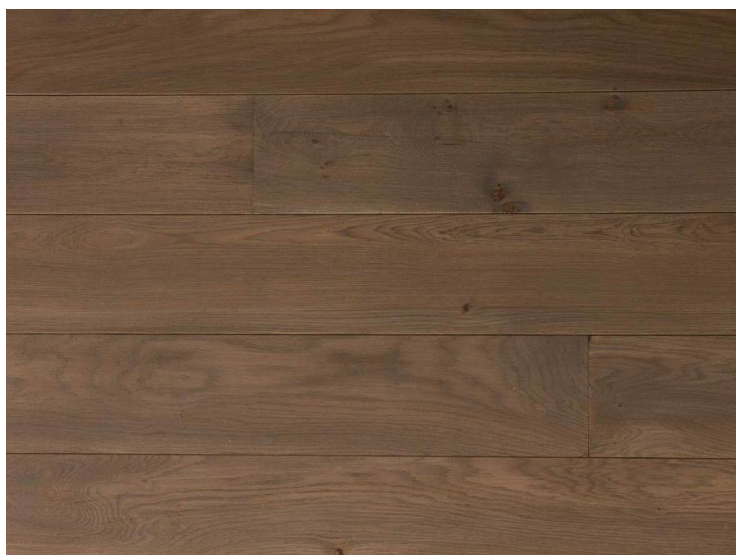

ПАРКЕТ | СТЕНОВЫЕ ПАНЕЛИ | ДВЕРИ

Инженерный паркет Chapel Parquet Terra

Производитель: CHAPEL
Код товара: Инженерный паркет Chapel Parquet Terra
Артикул: CPL-038
Толщина изделия: 15 мм/20 мм
Страна производства: Голландия
Коллекция: Parquet
Размеры: 65/85/145/185/225/245/285x1500-3000 мм;
60/80/140/180/220/240/280x1500-3000 мм
Порода дерева: Дуб Европейский
Селекция: Р, А, А/В, В (по выбору заказчика)
Фаска: V-образная
Тип покрытия: Лак или масло (по выбору заказчика)
Соединение: Шип-паз
Толщина верхнего слоя: 4 мм/6 мм
Тип поверхности: Матовая, глянцевая, строганая
Твёрдость породы: 3,7 по Бринеллю