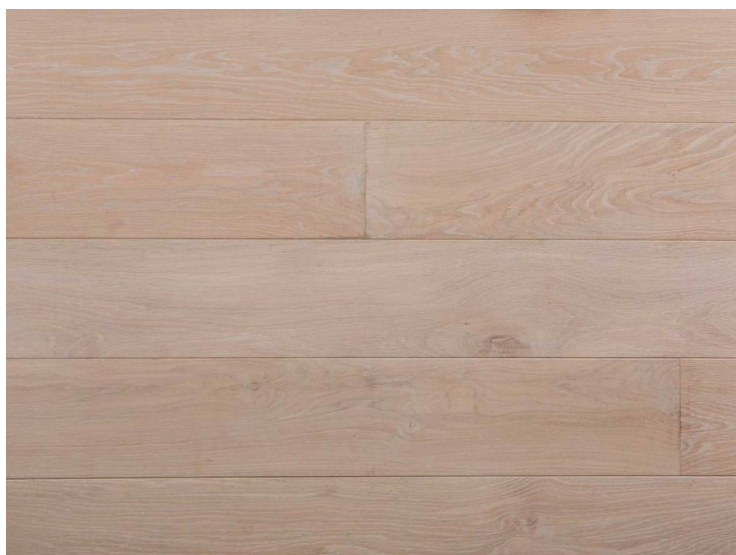

## Массив паркета Chapel Parquet Teide

**Производитель:** CHAPEL  
**Код товара:** Массив паркета Chapel Parquet Teide  
**Артикул:** CPL-039  
**Толщина изделия:** 15 мм/20 мм  
**Страна производства:** Голландия  
**Коллекция:** Parquet  
**Размеры:** 65/85/145/185/225/245/285x1500-3000 мм;  
60/80/140/180/220/240/280x1500-3000 мм  
**Порода дерева:** Дуб Европейский  
**Селекция:** Р, А, А/В, В (по выбору заказчика)  
**Фаска:** V-образная  
**Тип покрытия:** Лак или масло (по выбору заказчика)  
**Соединение:** Шип-паз  
**Тип поверхности:** Матовая, глянцевая, строганая  
**Твёрдость породы:** 3,7 по Бринеллю