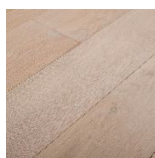

ПАРКЕТ | СТЕНОВЫЕ ПАНЕЛИ | ДВЕРИ

Инженерный паркет Chapel Parquet Teide

Производитель: CHAPEL
Код товара: Инженерный паркет Chapel Parquet Teide
Артикул: CPL-040
Толщина изделия: 15 мм/20 мм
Страна производства: Голландия
Коллекция: Parquet
Размеры: 65/85/145/185/225/245/285x1500-3000 мм;
60/80/140/180/220/240/280x1500-3000 мм
Порода дерева: Дуб Европейский
Селекция: Р, А, А/В, В (по выбору заказчика)
Фаска: V-образная
Тип покрытия: Лак или масло (по выбору заказчика)
Соединение: Шип-паз
Толщина верхнего слоя: 4 мм/6 мм
Тип поверхности: Матовая, глянцевая, строганая
Твёрдость породы: 3,7 по Бринеллю