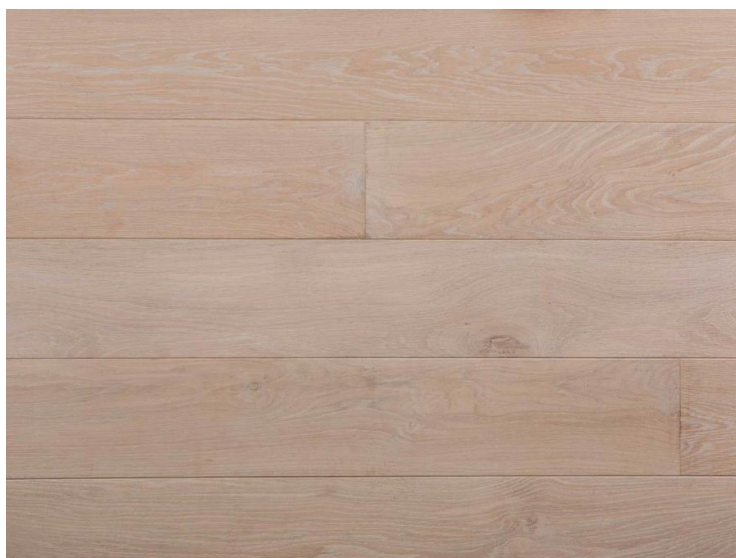

ПАРКЕТ | СТЕНОВЫЕ ПАНЕЛИ | ДВЕРИ

Инженерный паркет Chapel Parquet Teide

Производитель: CHAPEL
Код товара: Инженерный паркет Chapel Parquet Teide
Артикул: CPL-040
Толщина изделия: 15 мм/20 мм
Страна производства: Голландия
Коллекция: Parquet
Размеры: 65/85/145/185/225/245/285x1500-3000 мм;
60/80/140/180/220/240/280x1500-3000 мм
Порода дерева: Дуб Европейский
Селекция: Р, А, А/В, В (по выбору заказчика)
Фаска: V-образная
Тип покрытия: Лак или масло (по выбору заказчика)
Соединение: Шип-паз
Толщина верхнего слоя: 4 мм/6 мм
Тип поверхности: Матовая, глянцевая, строганая
Твёрдость породы: 3,7 по Бринеллю