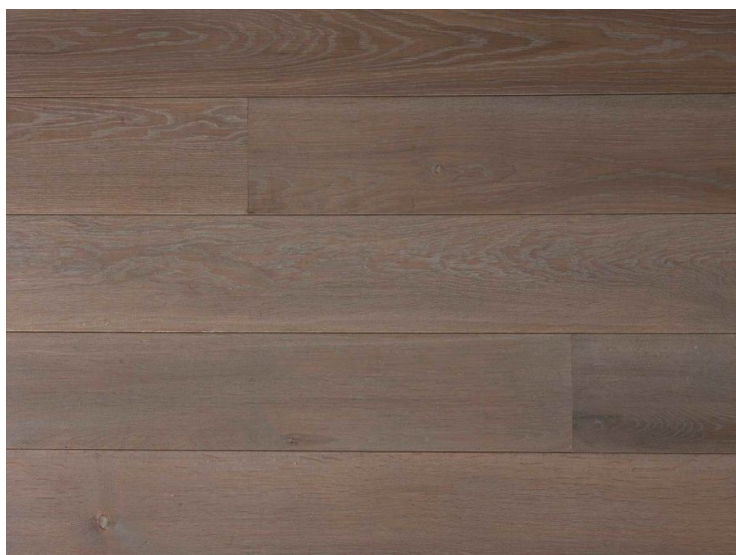

ПАРКЕТ | СТЕНОВЫЕ ПАНЕЛИ | ДВЕРИ

Массив паркета Chapel Parquet Palmar

Производитель: CHAPEL
Код товара: Массив паркета Chapel Parquet Palmar
Артикул: CPL-041
Толщина изделия: 15 мм/20 мм
Страна производства: Голландия
Коллекция: Parquet
Размеры: 65/85/145/185/225/245/285x1500-3000 мм;
60/80/140/180/220/240/280x1500-3000 мм
Порода дерева: Дуб Европейский
Селекция: Р, А, А/В, В (по выбору заказчика)
Фаска: V-образная
Тип покрытия: Лак или масло (по выбору заказчика)
Соединение: Шип-паз
Тип поверхности: Матовая, глянцевая, строганая
Твёрдость породы: 3,7 по Бринеллю