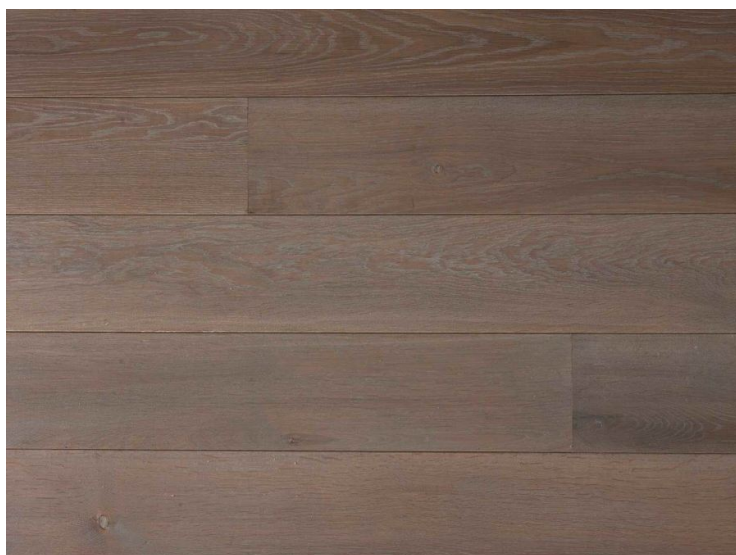

ПАРКЕТ | СТЕНОВЫЕ ПАНЕЛИ | ДВЕРИ

Инженерный паркет Chapel Parquet Palmar

Производитель: CHAPEL
Код товара: Инженерный паркет Chapel Parquet Palmar
Артикул: CPL-042
Толщина изделия: 15 мм/20 мм
Страна производства: Голландия
Коллекция: Parquet
Размеры: 65/85/145/185/225/245/285x1500-3000 мм;
60/80/140/180/220/240/280x1500-3000 мм
Порода дерева: Дуб Европейский
Селекция: Р, А, А/В, В (по выбору заказчика)
Фаска: V-образная
Тип покрытия: Лак или масло (по выбору заказчика)
Соединение: Шип-паз
Толщина верхнего слоя: 4 мм/6 мм
Тип поверхности: Матовая, глянцевая, строганая
Твёрдость породы: 3,7 по Бринеллю