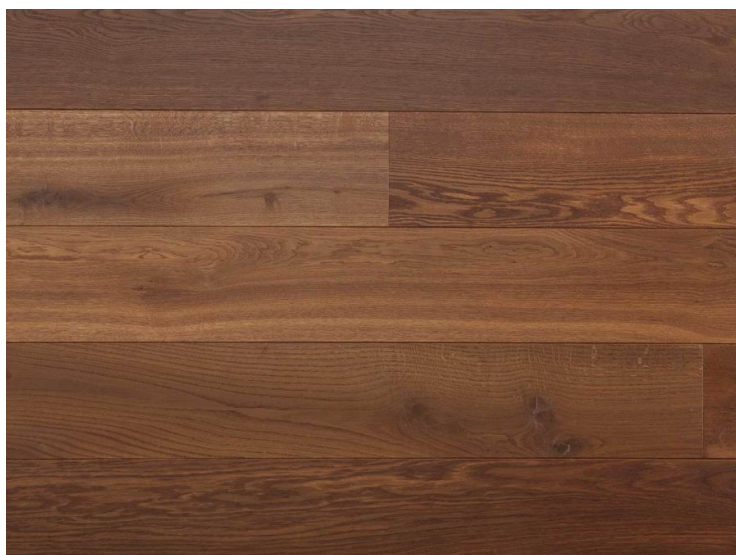

ПАРКЕТ | СТЕНОВЫЕ ПАНЕЛИ | ДВЕРИ

Массив паркета Chapel Parquet Emas

Производитель: CHAPEL
Код товара: Массив паркета Chapel Parquet Emas
Артикул: CPL-043
Толщина изделия: 15 мм/20 мм
Страна производства: Голландия
Коллекция: Parquet
Размеры: 65/85/145/185/225/245/285x1500-3000 мм;
60/80/140/180/220/240/280x1500-3000 мм
Порода дерева: Дуб Европейский
Селекция: Р, А, А/В, В (по выбору заказчика)
Фаска: V-образная
Тип покрытия: Лак или масло (по выбору заказчика)
Соединение: Шип-паз
Тип поверхности: Матовая, глянцевая, строганая
Твёрдость породы: 3,7 по Бринеллю