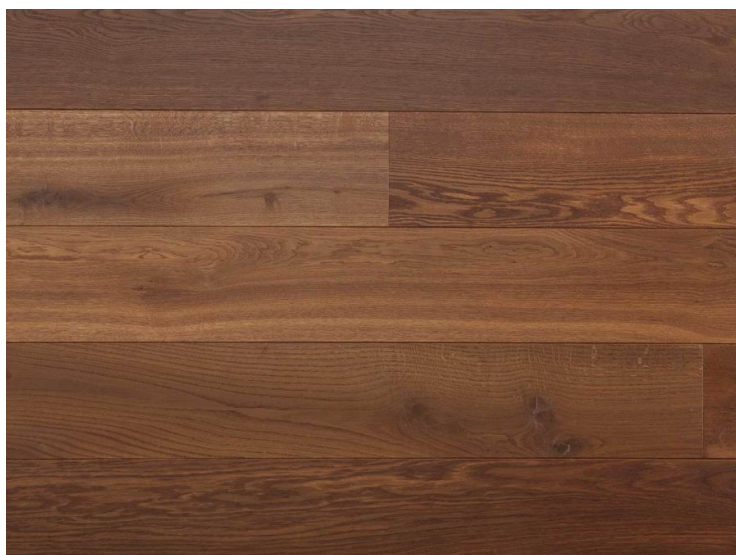

## Инженерный паркет Chapel Parquet Emas

**Производитель:** CHAPEL  
**Код товара:** Инженерный паркет Chapel Parquet Emas  
**Артикул:** CPL-044  
**Толщина изделия:** 15 мм/20 мм  
**Страна производства:** Голландия  
**Коллекция:** Parquet  
**Размеры:** 65/85/145/185/225/245/285x1500-3000 мм;  
60/80/140/180/220/240/280x1500-3000 мм  
**Порода дерева:** Дуб Европейский  
**Селекция:** Р, А, А/В, В (по выбору заказчика)  
**Фаска:** V-образная  
**Тип покрытия:** Лак или масло (по выбору заказчика)  
**Соединение:** Шип-паз  
**Толщина верхнего слоя:** 4 мм/6 мм  
**Тип поверхности:** Матовая, глянцевая, строганая  
**Твёрдость породы:** 3,7 по Бринеллю