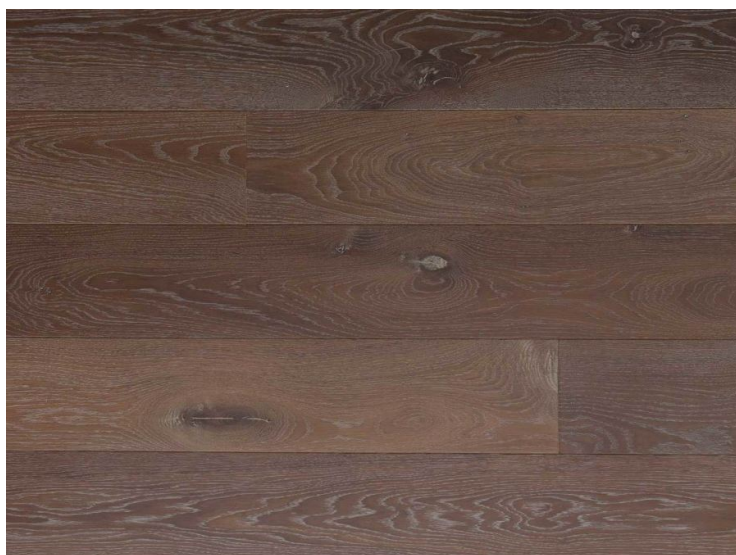

ПАРКЕТ | СТЕНОВЫЕ ПАНЕЛИ | ДВЕРИ

Инженерный паркет Chapel Parquet Kutai

Производитель: CHAPEL
Код товара: Инженерный паркет Chapel Parquet Kutai
Артикул: CPL-046
Толщина изделия: 15 мм/20 мм
Страна производства: Голландия
Коллекция: Parquet
Размеры: 65/85/145/185/225/245/285x1500-3000 мм;
60/80/140/180/220/240/280x1500-3000 мм
Порода дерева: Дуб Европейский
Селекция: Р, А, А/В, В (по выбору заказчика)
Фаска: V-образная
Тип покрытия: Лак или масло (по выбору заказчика)
Соединение: Шип-паз
Толщина верхнего слоя: 4 мм/6 мм
Тип поверхности: Матовая, глянцевая, строганая
Твёрдость породы: 3,7 по Бринеллю