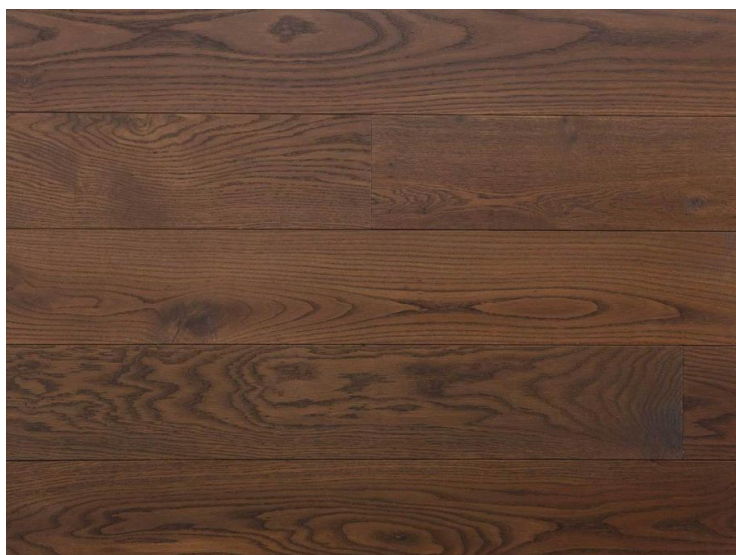

## Инженерный паркет Chapel Parquet Broads

**Производитель:** CHAPEL  
**Код товара:** Инженерный паркет Chapel Parquet Broads  
**Артикул:** CPL-048  
**Толщина изделия:** 15 мм/20 мм  
**Страна производства:** Голландия  
**Коллекция:** Parquet  
**Размеры:** 65/85/145/185/225/245/285x1500-3000 мм;  
60/80/140/180/220/240/280x1500-3000 мм  
**Порода дерева:** Дуб Европейский  
**Селекция:** Р, А, А/В, В (по выбору заказчика)  
**Фаска:** V-образная  
**Тип покрытия:** Лак или масло (по выбору заказчика)  
**Соединение:** Шип-паз  
**Толщина верхнего слоя:** 4 мм/6 мм  
**Тип поверхности:** Матовая, глянцевая, строганая  
**Твёрдость породы:** 3,7 по Бринеллю