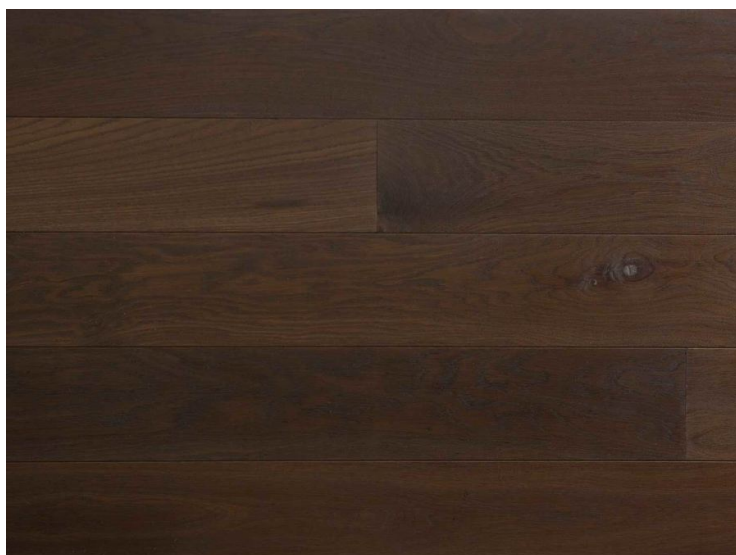

## Инженерный паркет Chapel Parquet Lake

**Производитель:** CHAPEL  
**Код товара:** Инженерный паркет Chapel Parquet Lake  
**Артикул:** CPL-050  
**Толщина изделия:** 15 мм/20 мм  
**Страна производства:** Голландия  
**Коллекция:** Parquet  
**Размеры:** 65/85/145/185/225/245/285x1500-3000 мм;  
60/80/140/180/220/240/280x1500-3000 мм  
**Порода дерева:** Дуб Европейский  
**Селекция:** Р, А, А/В, В (по выбору заказчика)  
**Фаска:** V-образная  
**Тип покрытия:** Лак или масло (по выбору заказчика)  
**Соединение:** Шип-паз  
**Толщина верхнего слоя:** 4 мм/6 мм  
**Тип поверхности:** Матовая, глянцевая, строганая  
**Твёрдость породы:** 3,7 по Бринеллю