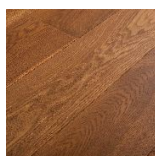

## Инженерный паркет Chapel Parquet Acadia

**Производитель:** CHAPEL  
**Код товара:** Инженерный паркет Chapel Parquet Acadia  
**Артикул:** CPL-052  
**Толщина изделия:** 15 мм/20 мм  
**Страна производства:** Голландия  
**Коллекция:** Parquet  
**Размеры:** 65/85/145/185/225/245/285x1500-3000 мм;  
60/80/140/180/220/240/280x1500-3000 мм  
**Порода дерева:** Дуб Европейский  
**Селекция:** Р, А, А/В, В (по выбору заказчика)  
**Фаска:** V-образная  
**Тип покрытия:** Лак или масло (по выбору заказчика)  
**Соединение:** Шип-паз  
**Толщина верхнего слоя:** 4 мм/6 мм  
**Тип поверхности:** Матовая, глянцевая, строганая  
**Твёрдость породы:** 3,7 по Бринеллю