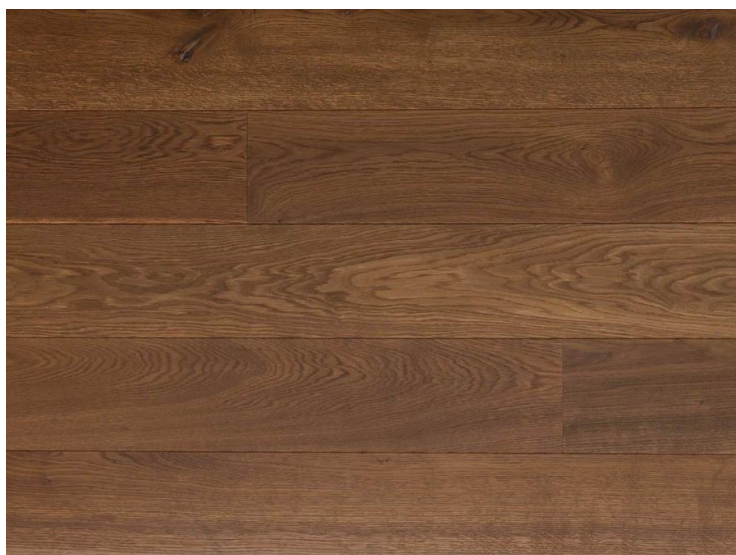

## Инженерный паркет Chapel Parquet Acadia

**Производитель:** CHAPEL  
**Код товара:** Инженерный паркет Chapel Parquet Acadia  
**Артикул:** CPL-052  
**Толщина изделия:** 15 мм/20 мм  
**Страна производства:** Голландия  
**Коллекция:** Parquet  
**Размеры:** 65/85/145/185/225/245/285x1500-3000 мм;  
60/80/140/180/220/240/280x1500-3000 мм  
**Порода дерева:** Дуб Европейский  
**Селекция:** Р, А, А/В, В (по выбору заказчика)  
**Фаска:** V-образная  
**Тип покрытия:** Лак или масло (по выбору заказчика)  
**Соединение:** Шип-паз  
**Толщина верхнего слоя:** 4 мм/6 мм  
**Тип поверхности:** Матовая, глянцевая, строганая  
**Твёрдость породы:** 3,7 по Бринеллю