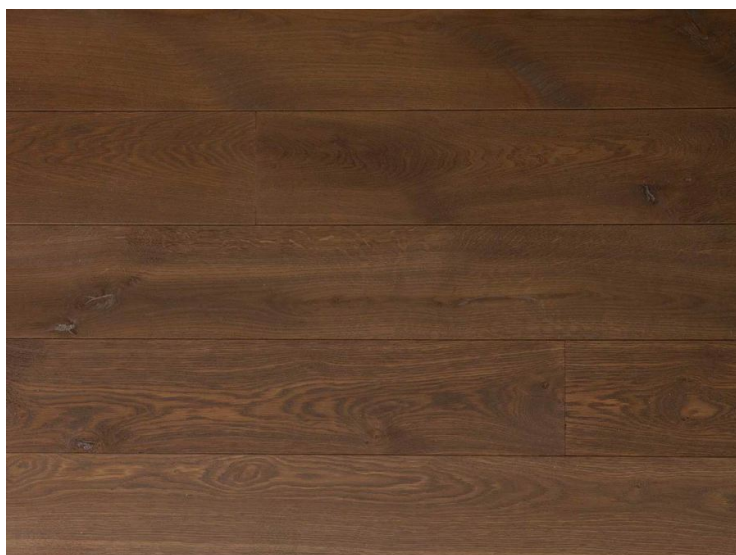

## Инженерный паркет Chapel Parquet Fundy

**Производитель:** CHAPEL  
**Код товара:** Инженерный паркет Chapel Parquet Fundy  
**Артикул:** CPL-054  
**Толщина изделия:** 15 мм/20 мм  
**Страна производства:** Голландия  
**Коллекция:** Parquet  
**Размеры:** 65/85/145/185/225/245/285x1500-3000 мм;  
60/80/140/180/220/240/280x1500-3000 мм  
**Порода дерева:** Дуб Европейский  
**Селекция:** Р, А, А/В, В (по выбору заказчика)  
**Фаска:** V-образная  
**Тип покрытия:** Лак или масло (по выбору заказчика)  
**Соединение:** Шип-паз  
**Толщина верхнего слоя:** 4 мм/6 мм  
**Тип поверхности:** Матовая, глянцевая, строганая  
**Твёрдость породы:** 3,7 по Бринеллю