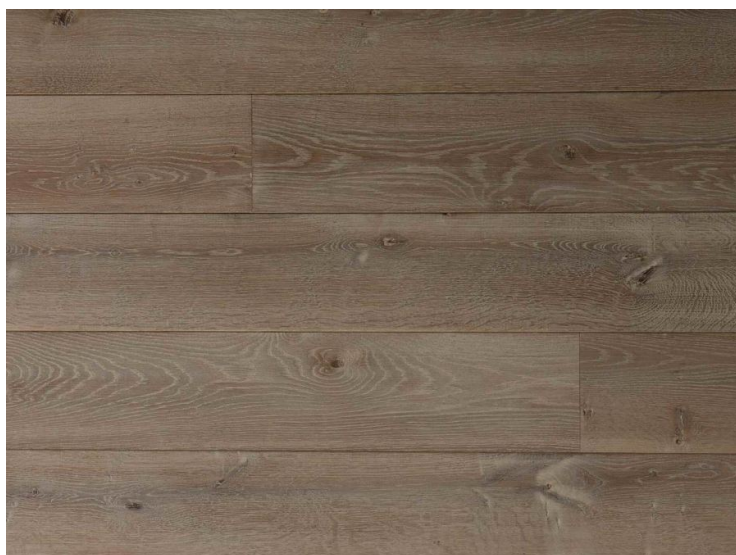

## Инженерный паркет Chapel Parquet Down

**Производитель:** CHAPEL  
**Код товара:** Инженерный паркет Chapel Parquet Down  
**Артикул:** CPL-060  
**Толщина изделия:** 15 мм/20 мм  
**Страна производства:** Голландия  
**Коллекция:** Parquet  
**Размеры:** 65/85/145/185/225/245/285x1500-3000 мм;  
60/80/140/180/220/240/280x1500-3000 мм  
**Порода дерева:** Дуб Европейский  
**Селекция:** Р, А, А/В, В (по выбору заказчика)  
**Фаска:** V-образная  
**Тип покрытия:** Лак или масло (по выбору заказчика)  
**Соединение:** Шип-паз  
**Толщина верхнего слоя:** 4 мм/6 мм  
**Тип поверхности:** Матовая, глянцевая, строганая  
**Твёрдость породы:** 3,7 по Бринеллю