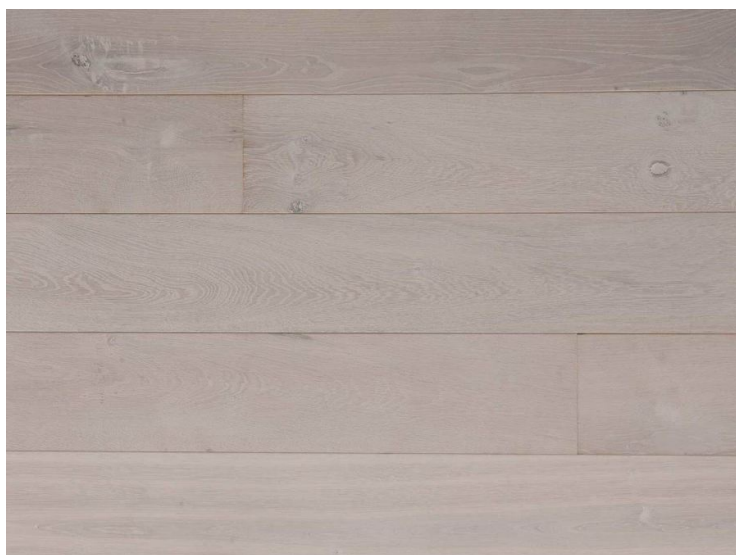

## Массив паркета Chapel Parquet Mesas

**Производитель:** CHAPEL  
**Код товара:** Массив паркета Chapel Parquet Mesas  
**Артикул:** CPL-061  
**Толщина изделия:** 15 мм/20 мм  
**Страна производства:** Голландия  
**Коллекция:** Parquet  
**Размеры:** 65/85/145/185/225/245/285x1500-3000 мм;  
60/80/140/180/220/240/280x1500-3000 мм  
**Порода дерева:** Дуб Европейский  
**Селекция:** Р, А, А/В, В (по выбору заказчика)  
**Фаска:** V-образная  
**Тип покрытия:** Лак или масло (по выбору заказчика)  
**Соединение:** Шип-паз  
**Тип поверхности:** Матовая, глянцевая, строганая  
**Твёрдость породы:** 3,7 по Бринеллю