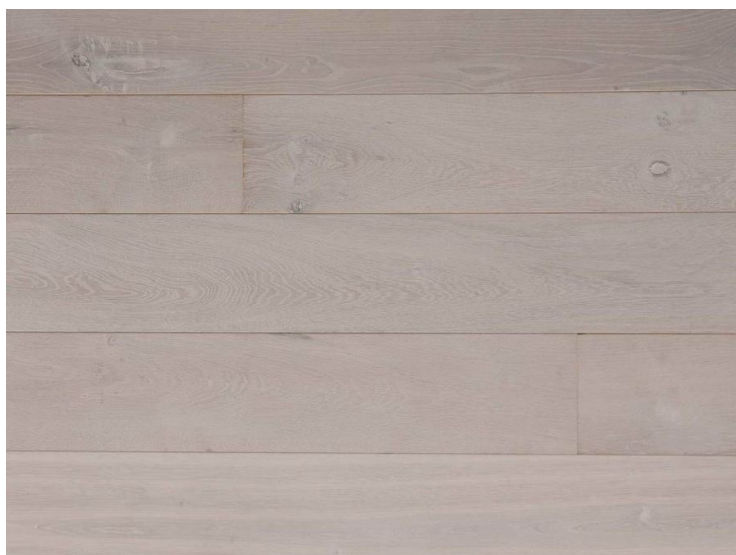

## Инженерный паркет Chapel Parquet Mesas

**Производитель:** CHAPEL  
**Код товара:** Инженерный паркет Chapel Parquet Mesas  
**Артикул:** CPL-062  
**Толщина изделия:** 15 мм/20 мм  
**Страна производства:** Голландия  
**Коллекция:** Parquet  
**Размеры:** 65/85/145/185/225/245/285x1500-3000 мм;  
60/80/140/180/220/240/280x1500-3000 мм  
**Порода дерева:** Дуб Европейский  
**Селекция:** Р, А, А/В, В (по выбору заказчика)  
**Фаска:** V-образная  
**Тип покрытия:** Лак или масло (по выбору заказчика)  
**Соединение:** Шип-паз  
**Толщина верхнего слоя:** 4 мм/6 мм  
**Тип поверхности:** Матовая, глянцевая, строганая  
**Твёрдость породы:** 3,7 по Бринеллю