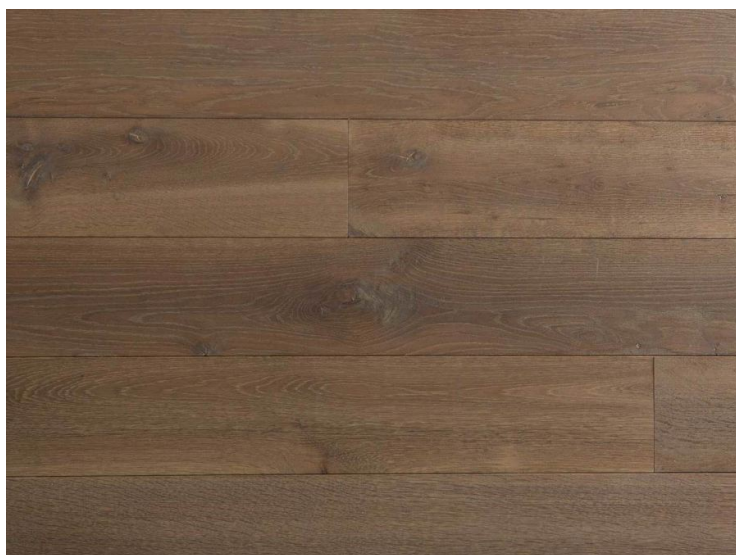

ПАРКЕТ | СТЕНОВЫЕ ПАНЕЛИ | ДВЕРИ

Инженерный паркет Chapel Parquet Cabrera

Производитель: CHAPEL
Код товара: Инженерный паркет Chapel Parquet Cabrera
Артикул: CPL-064
Толщина изделия: 15 мм/20 мм
Страна производства: Голландия
Коллекция: Parquet
Размеры: 65/85/145/185/225/245/285x1500-3000 мм;
60/80/140/180/220/240/280x1500-3000 мм
Порода дерева: Дуб Европейский
Селекция: Р, А, А/В, В (по выбору заказчика)
Фаска: V-образная
Тип покрытия: Лак или масло (по выбору заказчика)
Соединение: Шип-паз
Толщина верхнего слоя: 4 мм/6 мм
Тип поверхности: Матовая, глянцевая, строганая
Твёрдость породы: 3,7 по Бринеллю