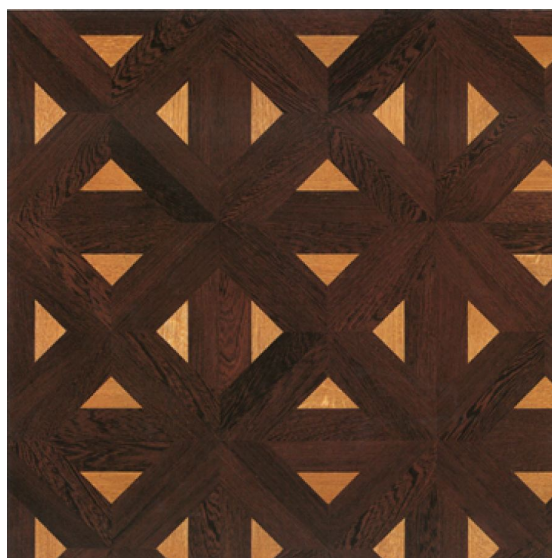

ПАРКЕТ | СТЕНОВЫЕ ПАНЕЛИ | ДВЕРИ

Модульный паркет Bolzan Micene

Производитель: BOLZAN

Код товара: Модульный паркет Bolzan Micene

Артикул: BZ-170

Страна производства: Италия

Размеры: 10x340/410x340/410 мм, 14x480/510x480/510 мм

Порода дерева: Дуб, венге

Фаска: Без фаски

Тип покрытия: Лак или масло (по выбору заказчика)

Соединение: Клеевое

Тип поверхности: Матовая или глянцевая (по выбору заказчика)

Твёрдость породы: 3,7-4,2 по Бринеллю